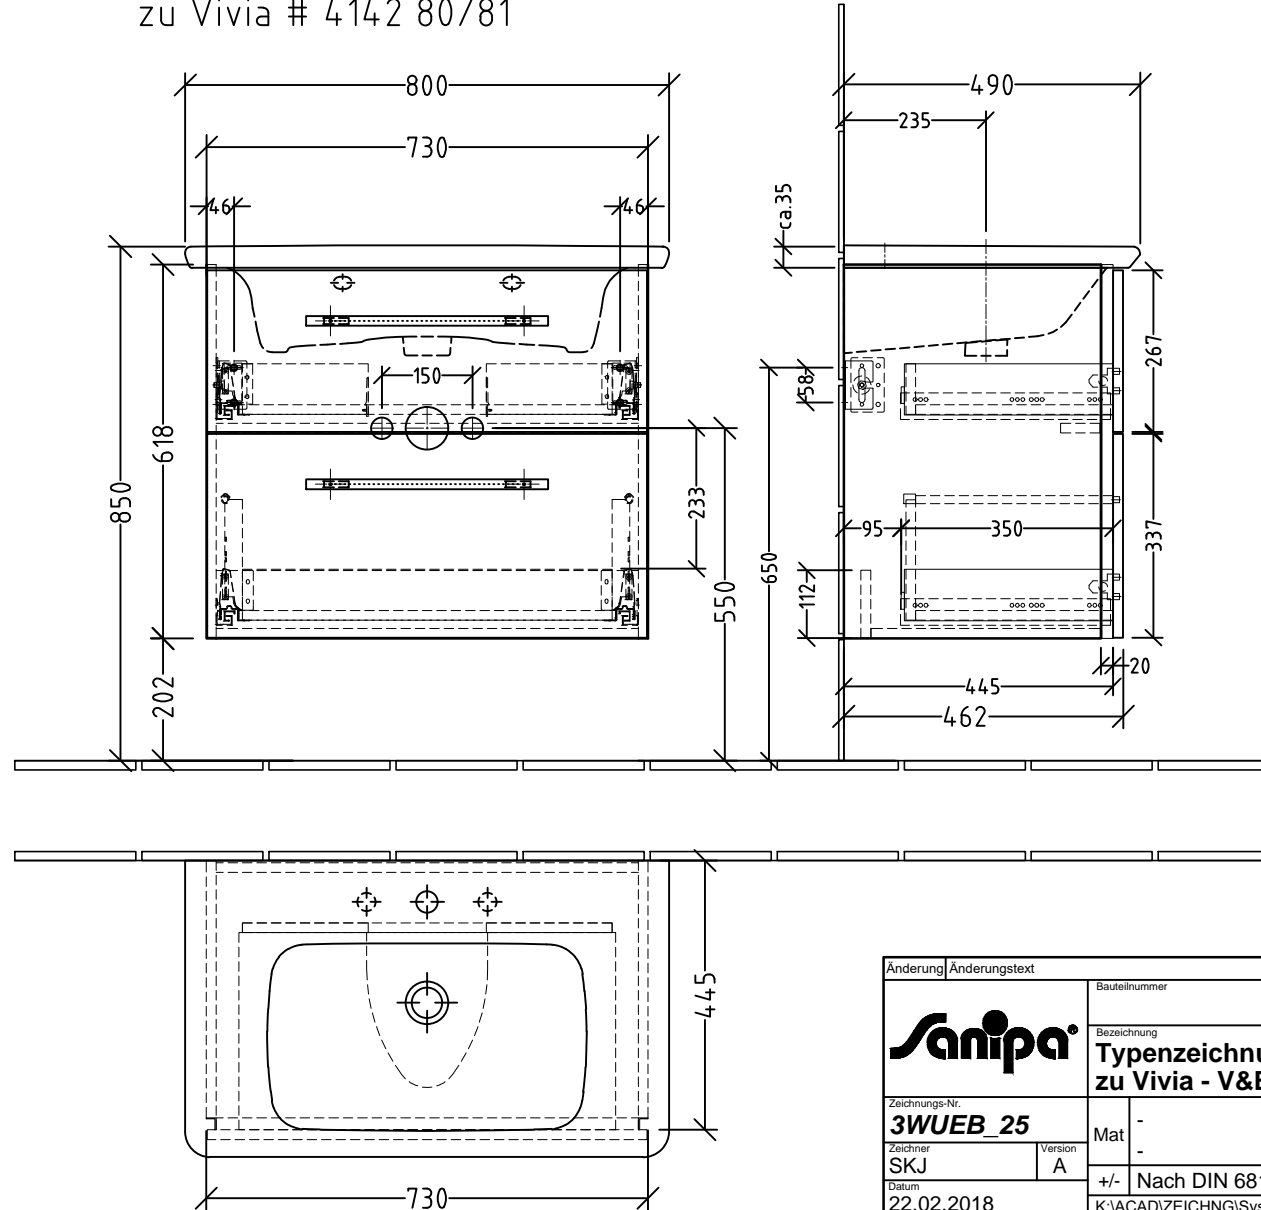

3W632_____

zu Vivia # 4142 80/81

Siphonangaben
vom Hersteller

Änderung	Änderungstext	Revisor	Datum
		Bauteilnummer	BR - BS
		Bezeichnung Typenzeichnung WTU - 3Way zu Vivia - V&B	
Zeichnungs-Nr. 3WUEB_25		Mat	-
Zeichner SKJ	Version A	-	
Datum 22.02.2018		+/-	Nach DIN 68100; HT 10
		K:\ACAD\ZEICHNG\System 3way\Übersicht	
Diese Zeichnung ist unser geistiges Eigentum und darf ohne unsere Genehmigung nicht kopiert oder Dritten zugänglich gemacht werden.			