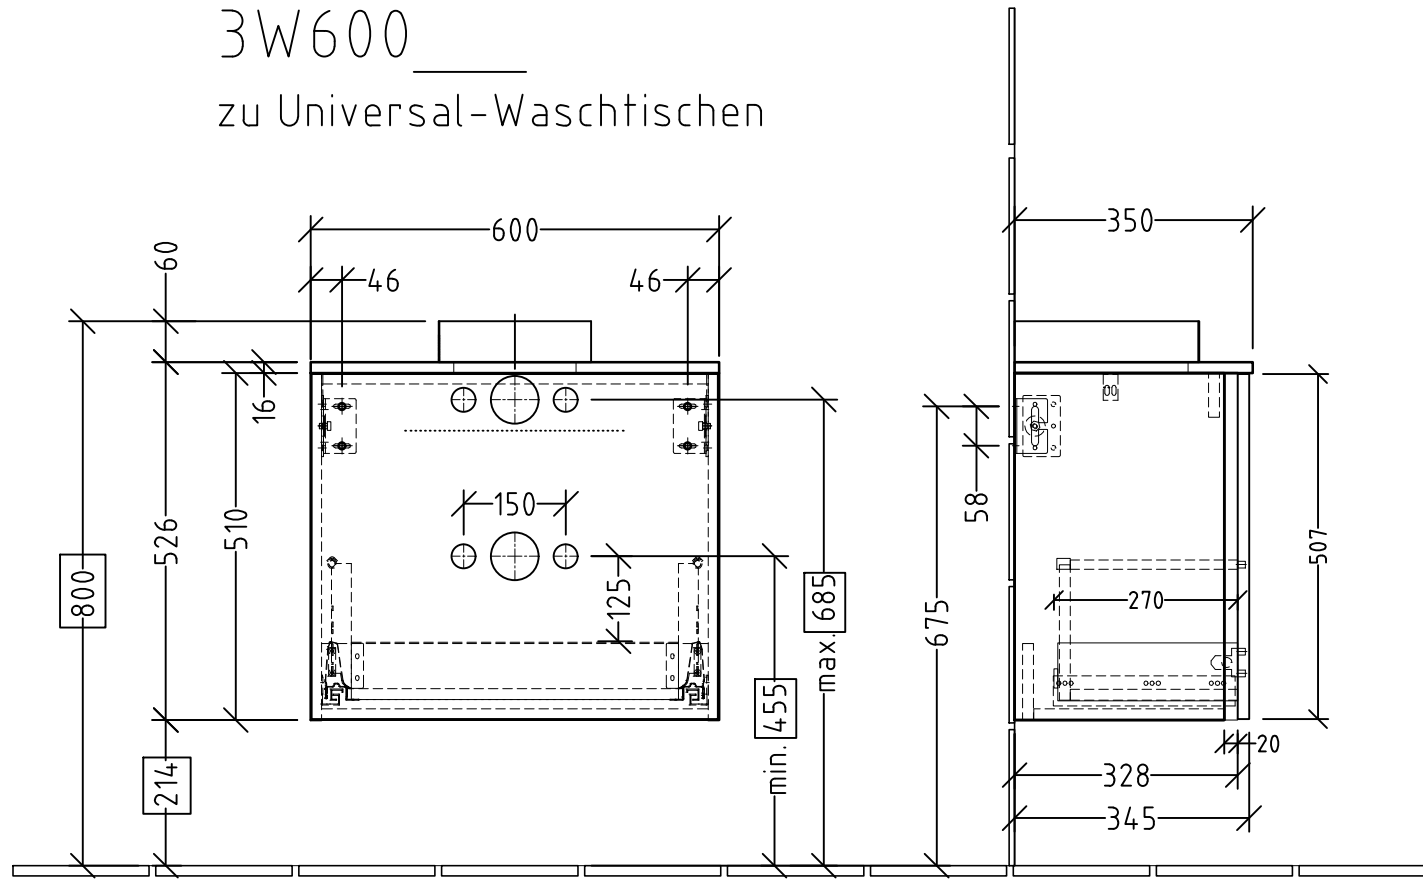

3W600 _____ zu Universal-Waschtischen

Höhen **xxx** sind variabel abhängig vom jeweiligen Waschtisch !

Kompatibilität des Unterbaus und des Waschtisches muss vorher geprüft werden!

Änderung		Änderungstext		Revisor	Datum
			Bauteilnummer		BR-BS
Zeichnungs-Nr. 3WUEB_10			Bezeichnung Typenzeichnung WTU - 3Way Universal		
Zeichner	Version	Mat			
SKJ	A	-			
Datum	+/-		Nach DIN 68100; HT 10		
09.06.2017			K:\ACAD\ZEICHNG\System 3way\Übersicht		
Diese Zeichnung ist unser geistiges Eigentum und darf ohne unsere Genehmigung nicht kopiert oder Dritten zugänglich gemacht werden.					