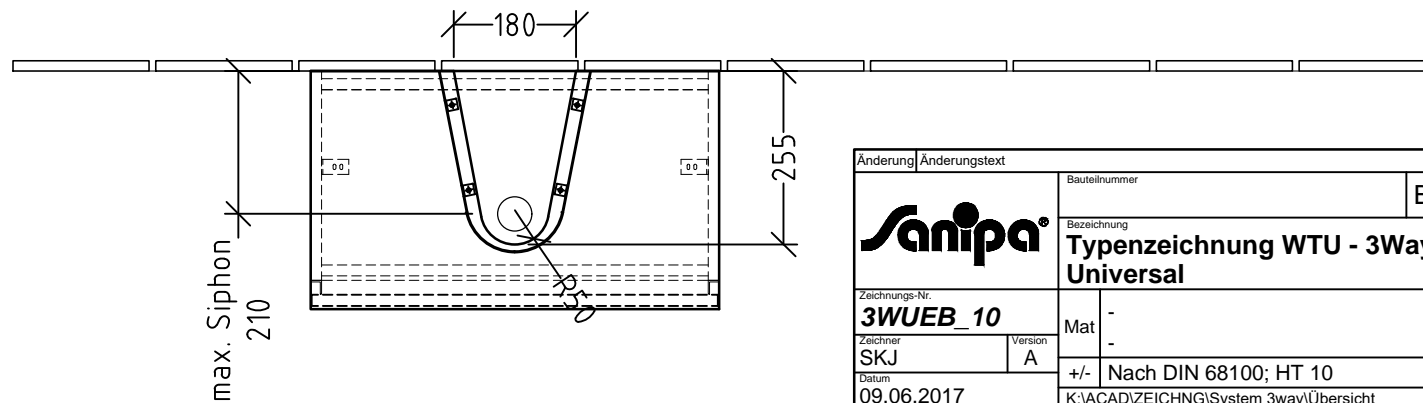

3W600 _____ zu Universal-Waschtischen

Höhen **xxx** sind variabel abhängig vom jeweiligen Waschtisch !

Kompatibilität des Unterbaus und des Waschtisches muss vorher geprüft werden!

Änderung		Änderungstext		Revisor	Datum
			Bauteilnummer		BR-BS
Zeichnungs-Nr. 3WUEB_10			Bezeichnung Typenzeichnung WTU - 3Way Universal		
Zeichner	Version	Mat			
SKJ	A	-			
Datum	+/-		Nach DIN 68100; HT 10		
09.06.2017			K:\ACAD\ZEICHNG\System 3way\Übersicht		
Diese Zeichnung ist unser geistiges Eigentum und darf ohne unsere Genehmigung nicht kopiert oder Dritten zugänglich gemacht werden.					