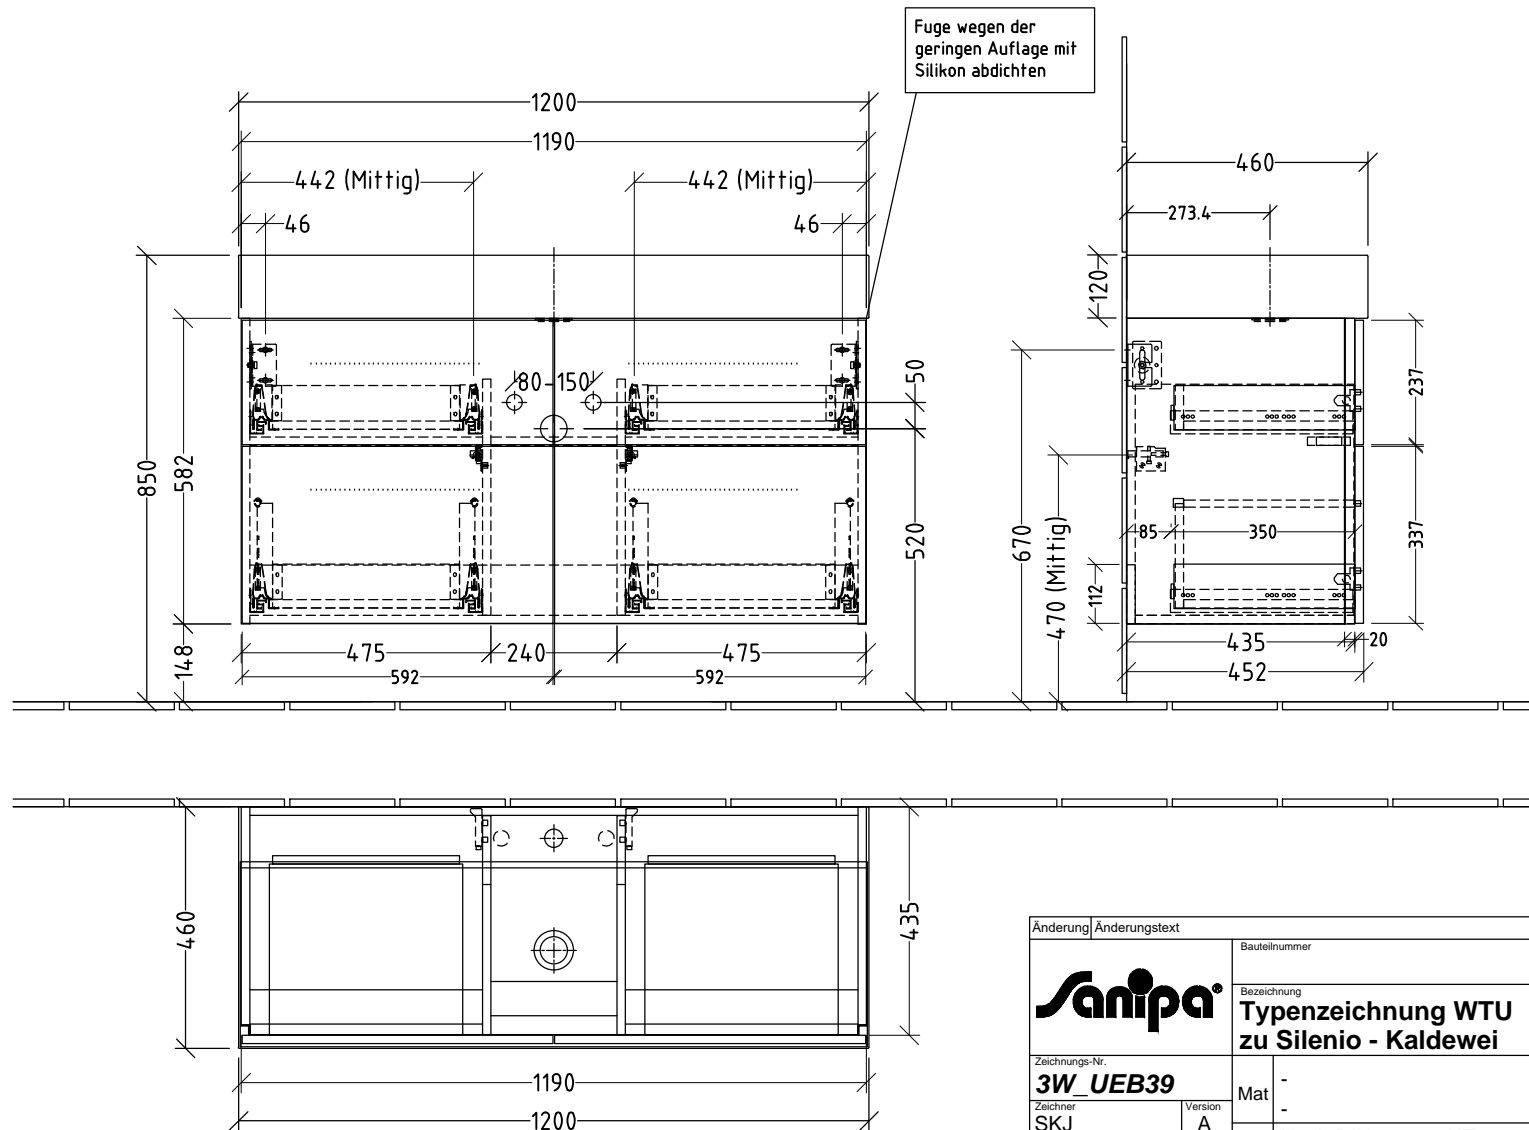

3W457

Kaldewei Silenio 3046 - 1200mm

Siphonangaben vom Hersteller

| Änderung | | Änderungstext | Revisor | Datum |
|---|--|--|--|-------|
| | | Bauteilnummer | BR - BS | |
| | | Bezeichnung | Typenzeichnung WTU zu Silenio - Kaldewei | |
| Zeichnungs-Nr. | | Mat | - | |
| 3W_UEB39 | | Version | A | |
| Zeichner | | +/- Nach DIN 68100; HT 10 | | |
| SKJ | | \TLN01FS02\techdata\ACAD\ZEICHNG\System 3way\Übersicht | | |
| Datum | | 11.10.2017 | | |
| Diese Zeichnung ist unser geistiges Eigentum und darf ohne unsere Genehmigung nicht kopiert oder Dritten zugänglich gemacht werden. | | | | |