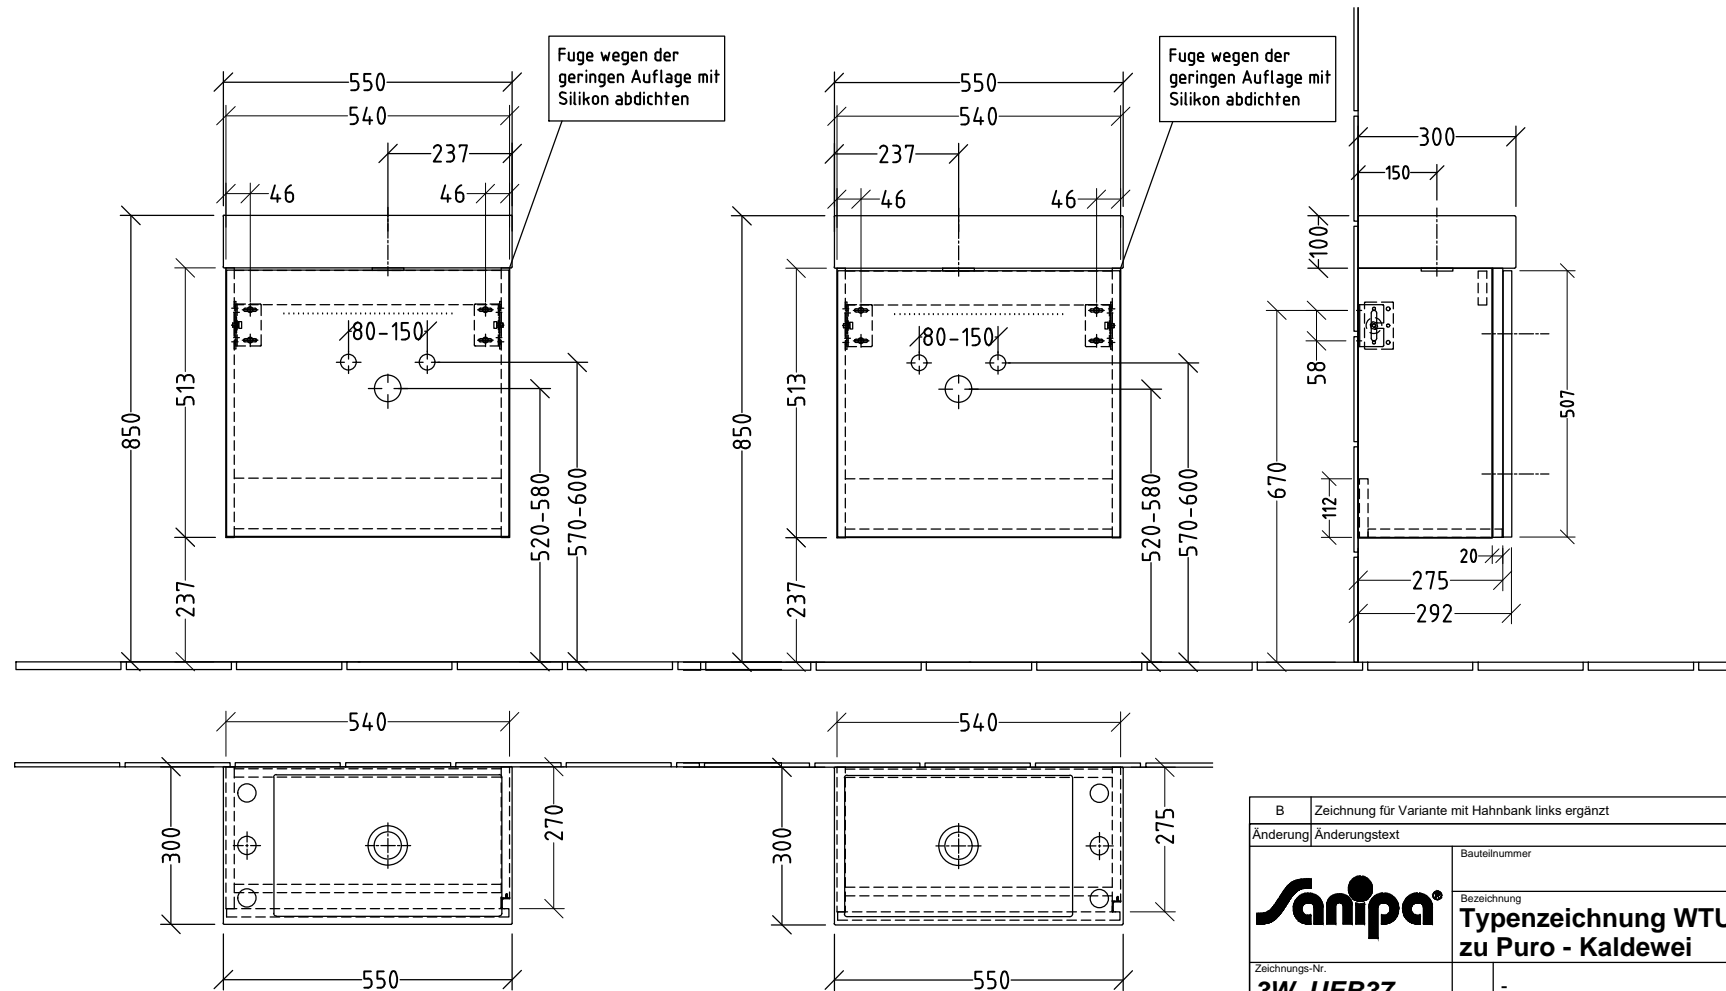

3W440 Anschlag links 3W441 Anschlag rechts

Kaldewei Puro 3162 - 550x300mm Hahnbank links
Kaldewei Puro 3162 - 550x300mm Hahnbank rechts

Siphonangaben
vom Hersteller

B	Zeichnung für Variante mit Hahnbank links ergänzt	SKJ	22.11.2018
Anderung	Anderungstext	Revisor	Datum
		Bauteilnummer	BR - BS
		Bezeichnung Typenzeichnung WTU zu Puro - Kaldewei	
Zeichnungs-Nr. 3W_UEB37		Mat	-
Zeichner	Version	+/- Nach DIN 68100; HT 10	
SKJ	B	K:\ACAD\ZEICHNG\System 3way\Übersicht	
Datum 23.04.2018			
Diese Zeichnung ist unser geistiges Eigentum und darf ohne unsere Genehmigung nicht kopiert oder Dritten zugänglich gemacht werden.			