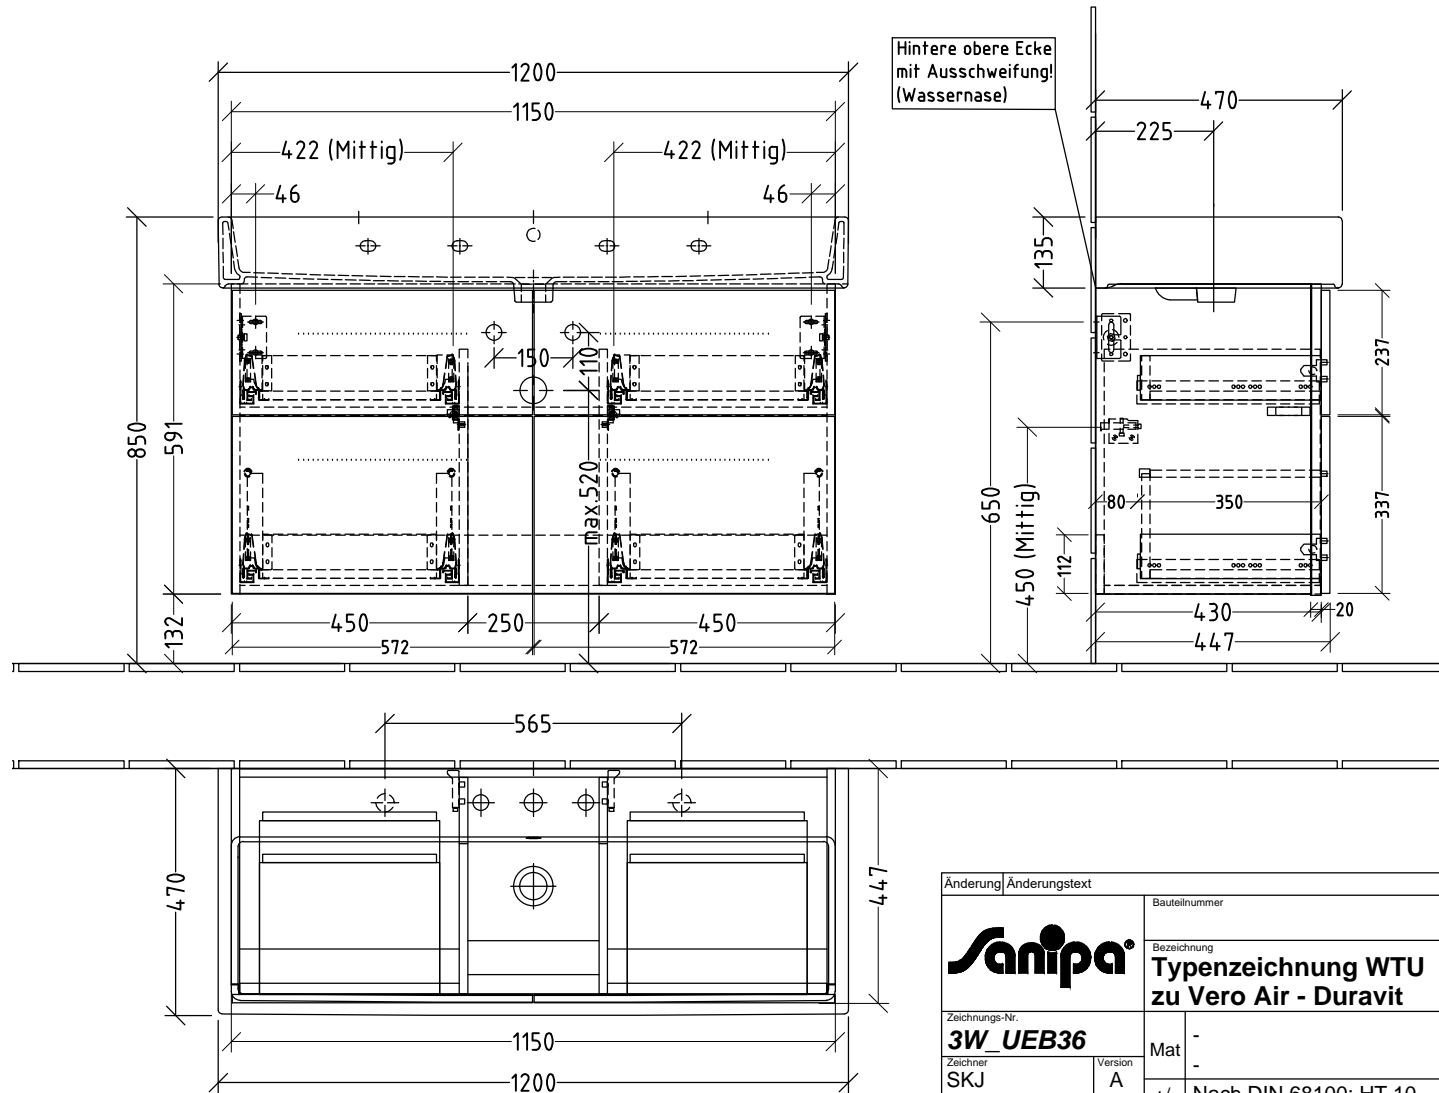

3W436

Duravit Vero Air 235012 (...00/30/41/44/60/70) - 1000mm

Siphonangaben
vom Hersteller

Änderung		Änderungstext	Bauteilnummer	Revisor	Datum
			BR - BS		
		Bezeichnung Typenzeichnung WTU zu Vero Air - Duravit			
Zeichnungs-Nr. 3W_UEB36		Mat -			
Zeichner SKJ	Version A	+/- Nach DIN 68100; HT 10			
Datum 22.09.2017		\\TLN01FS02\techdata\ACAD\ZEICHNG\System 3way\Übersicht			
Diese Zeichnung ist unser geistiges Eigentum und darf ohne unsere Genehmigung nicht kopiert oder Dritten zugänglich gemacht werden.					