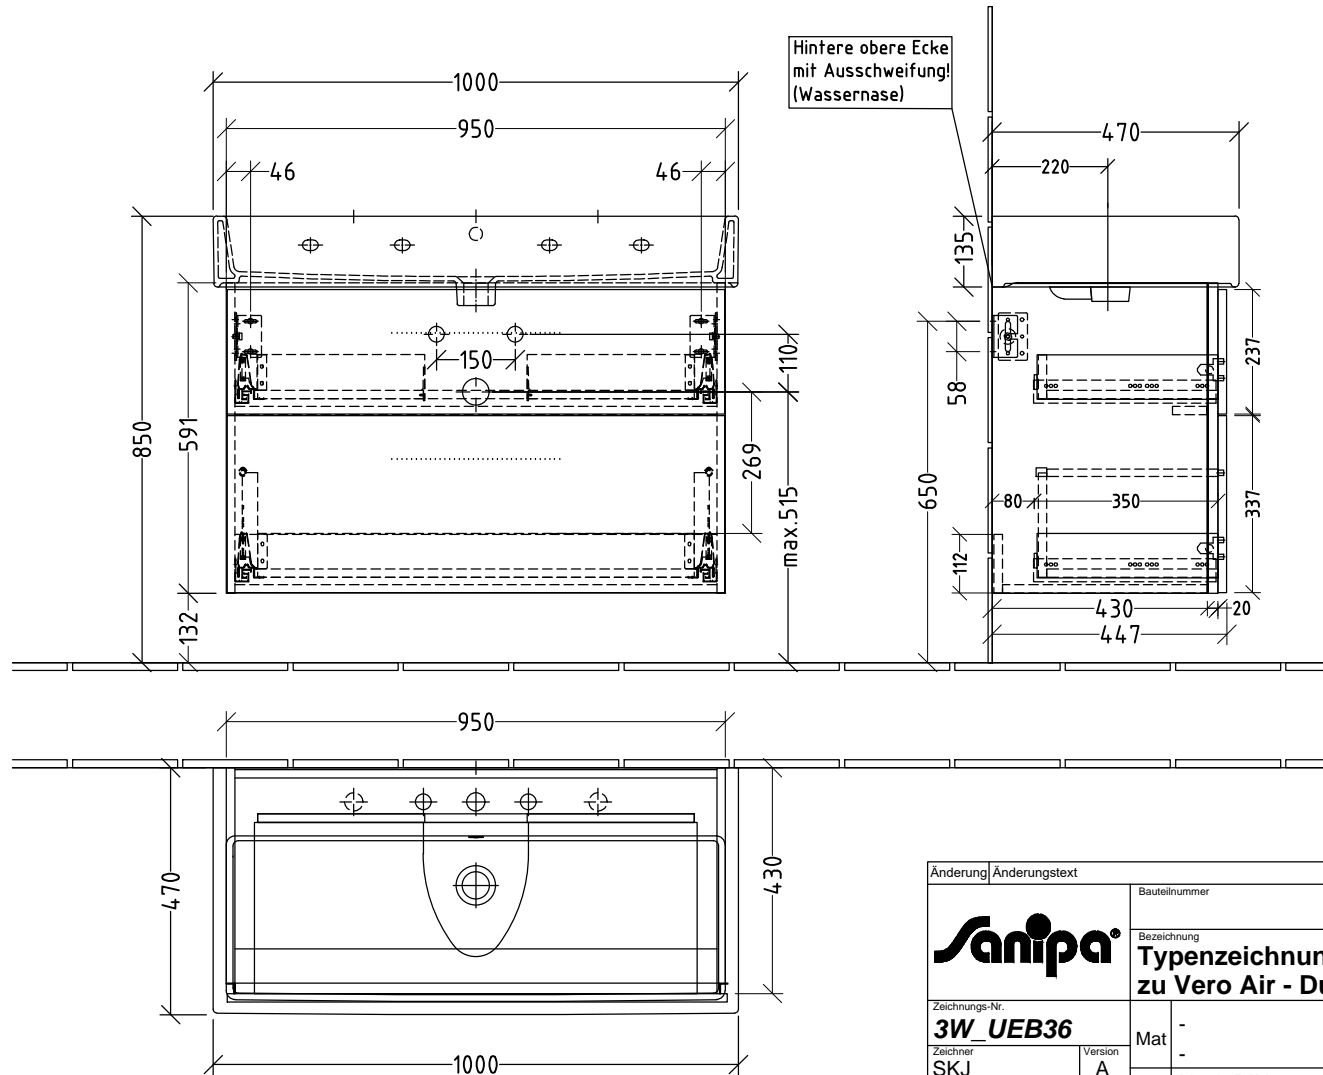

3W435

Duravit Vero Air 235010 (...00/30/41/44/60/70) - 1000mm

Siphonangaben
vom Hersteller

Änderung		Änderungstext	Revisor	Datum
		Bauteilnummer	BR - BS	
		Bezeichnung	Typenzeichnung WTU zu Vero Air - Duravit	
Zeichnungs-Nr.		Mat	-	
3W_UEB36		Version	-	
Zeichner		+/- Nach DIN 68100; HT 10		
SKJ		\\TLN01FS02\techdata\ACAD\ZEICHNG\System 3way\Übersicht		
Datum				
22.09.2017				