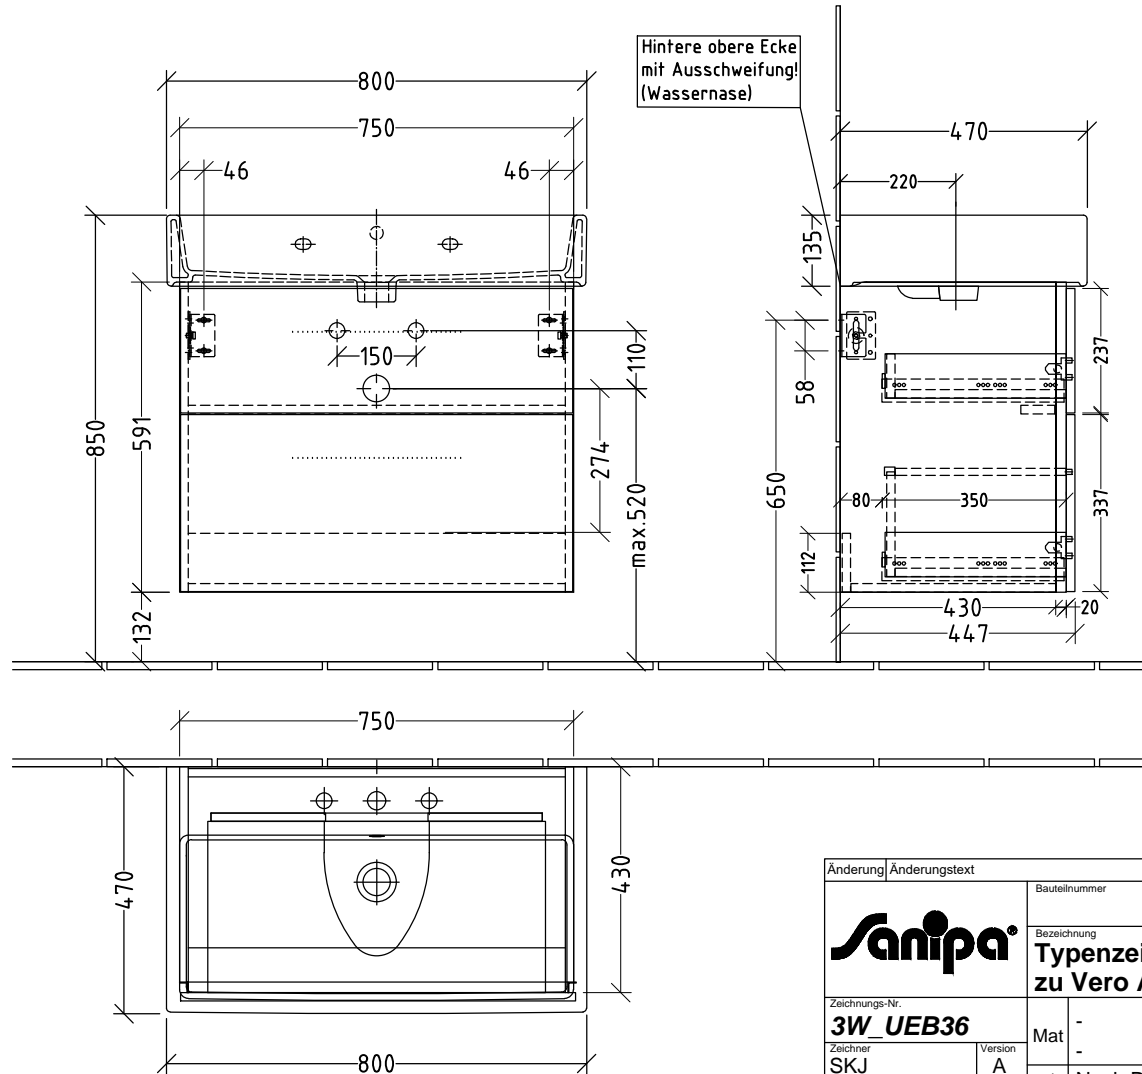

3W434

Duravit Vero Air 235080 (...00/30/41/44/60/70) - 800mm

Siphonangaben vom Hersteller

Änderung		Änderungstext	Bauteilnummer	Revisor	Datum
			BR - BS		
		Bezeichnung Typenzeichnung WTU zu Vero Air - Duravit			
Zeichnungs-Nr. 3W_UEB36		Mat -			
Zeichner SKJ	Version A	+/- Nach DIN 68100; HT 10			
Datum 22.09.2017		\\TLN01FS02\techdata\ACAD\ZEICHNG\System 3way\Übersicht			
Diese Zeichnung ist unser geistiges Eigentum und darf ohne unsere Genehmigung nicht kopiert oder Dritten zugänglich gemacht werden.					