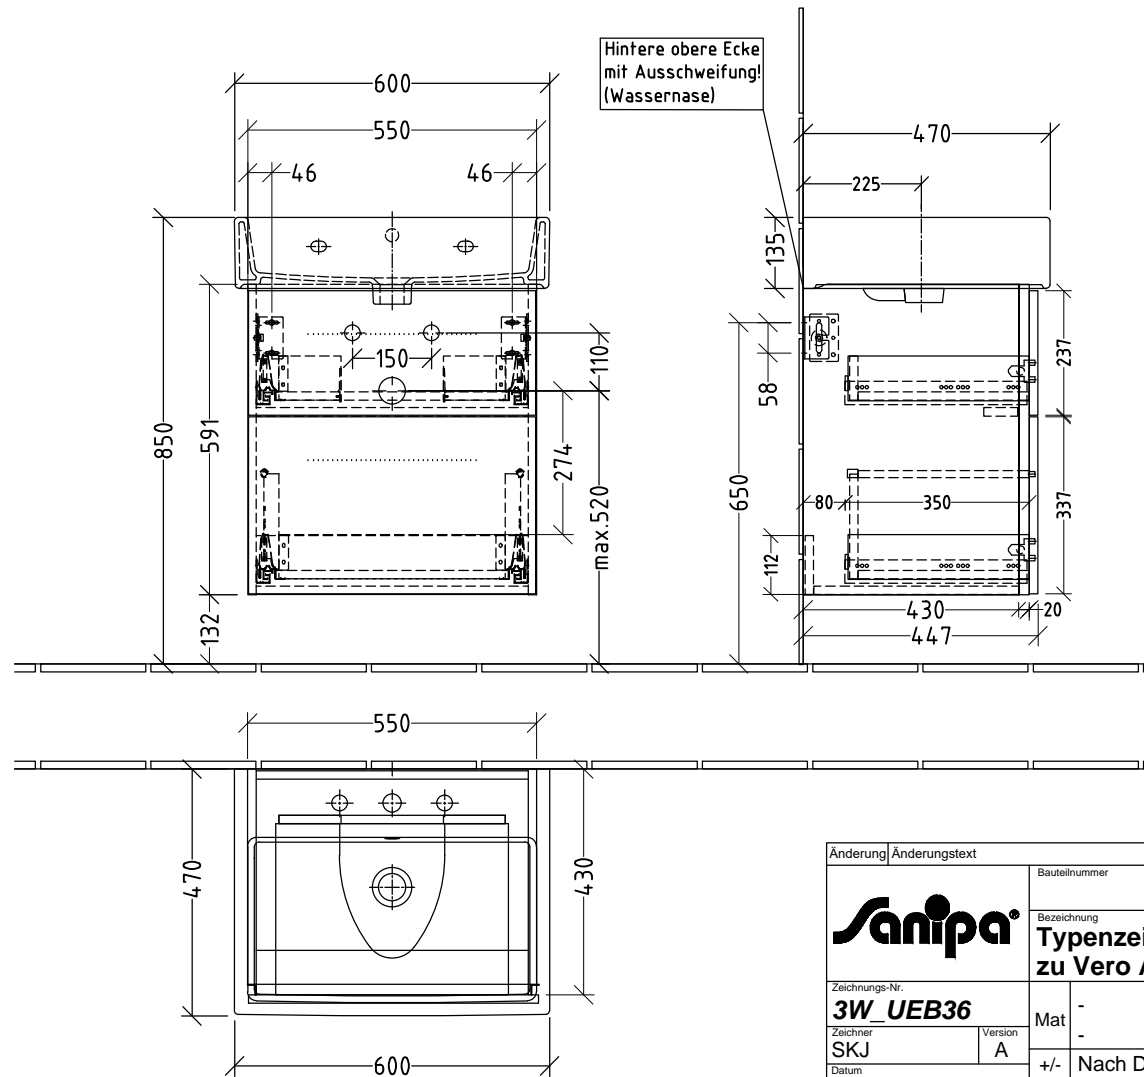

3W433

Duravit Vero Air 235060 (...00/30/41/44/60/70) - 600mm

Siphonangaben vom Hersteller

Änderung		Änderungstext	Revisor	Datum
		Bauteilnummer	BR - BS	
		Bezeichnung	Typenzeichnung WTU zu Vero Air - Duravit	
Zeichnungs-Nr.		Mat	-	
3W_UEB36		Version	A	
Zeichner		+/- Nach DIN 68100; HT 10		
SKJ		\\TLN01FS02\techdata\ACAD\ZEICHNG\System 3way\Übersicht		
Datum		22.09.2017		
Diese Zeichnung ist unser geistiges Eigentum und darf ohne unsere Genehmigung nicht kopiert oder Dritten zugänglich gemacht werden.				