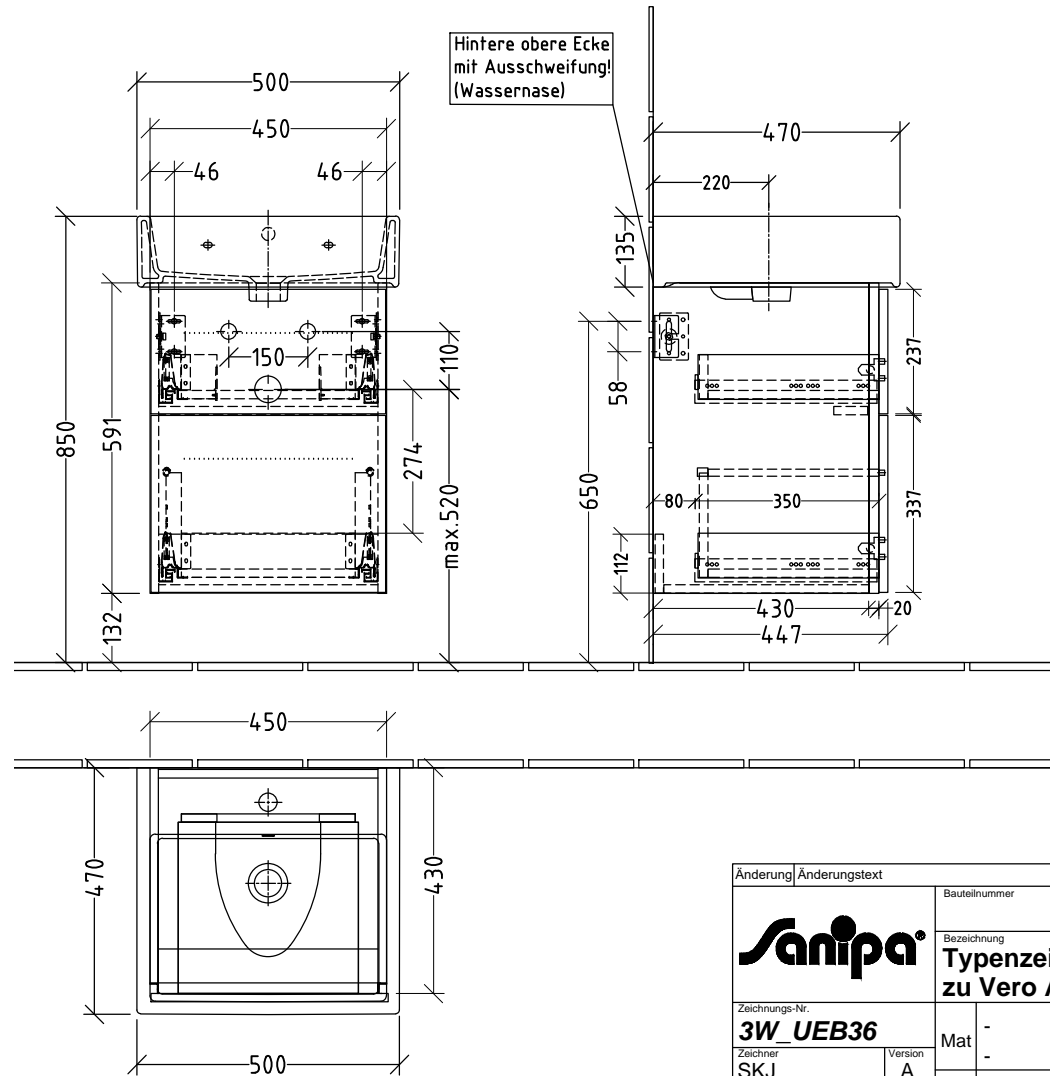

3W431

Duravit Vero Air 235050 (...00/30/41/44/60/70) - 500mm

Siphonangaben
vom Hersteller

Änderung		Änderungstext	Revisor	Datum
		Bauteilnummer	BR - BS	
		Bezeichnung Typenzeichnung WTU zu Vero Air - Duravit		
Zeichnungs-Nr. 3W_UEB36		Mat	-	
Zeichner SKJ	Version A	+/- Nach DIN 68100; HT 10		
Datum 22.09.2017		\\TLN01FS02\techdata\ACAD\ZEICHNG\System 3way\Übersicht		
Diese Zeichnung ist unser geistiges Eigentum und darf ohne unsere Genehmigung nicht kopiert oder Dritten zugänglich gemacht werden.				