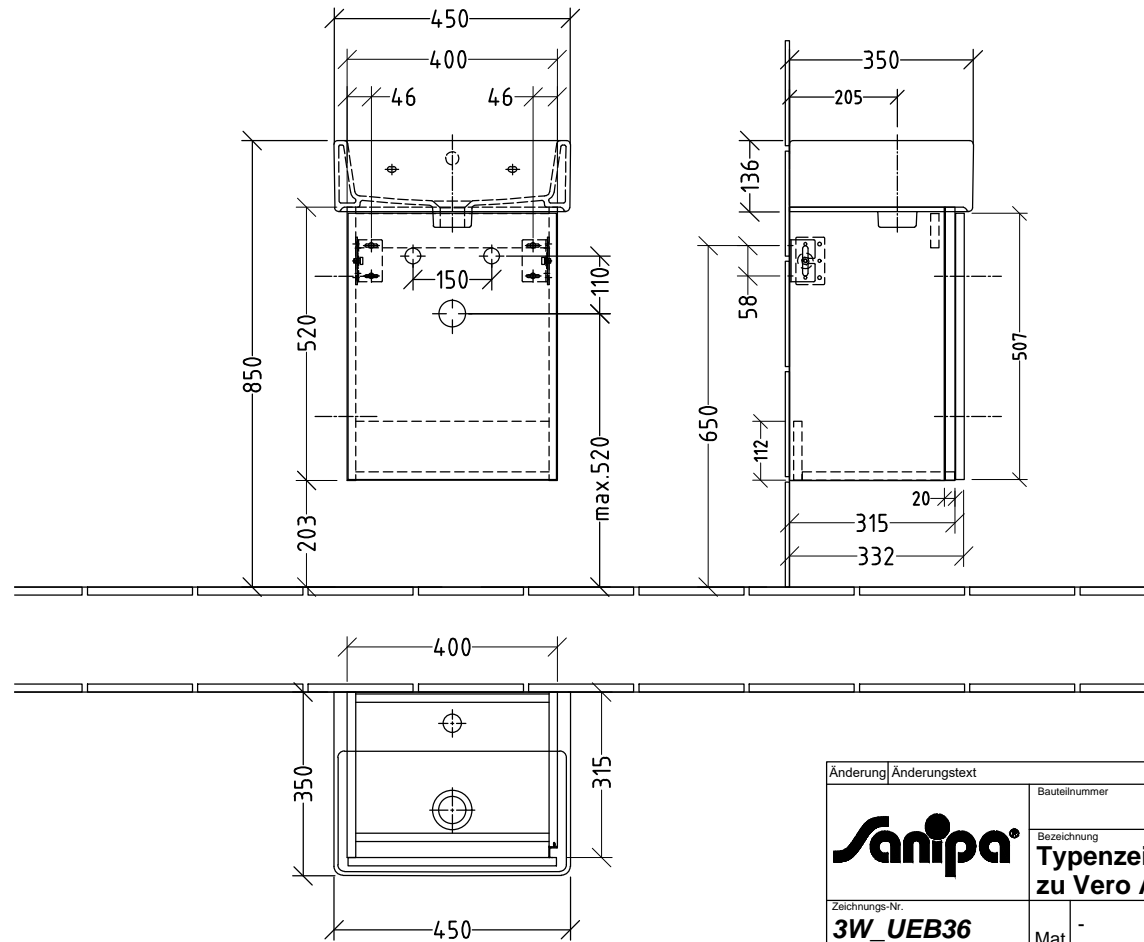

3W429 links
 3W430 rechts

Duravit Vero Air 07244500(...00/60) - 450mm

Siphonangaben
 vom Hersteller

Änderung		Änderungstext		Revisor	Datum
		Bauteilnummer		BR - BS	
		Bezeichnung Typenzeichnung WTU zu Vero Air - Duravit			
Zeichnungs-Nr. 3W_UEB36		Mat		-	
Zeichner SKJ		Version A		+/- Nach DIN 68100; HT 10	
Datum 22.09.2017		\\TLN01FS02\techdata\ACAD\ZEICHNG\System 3way\Übersicht			
Diese Zeichnung ist unser geistiges Eigentum und darf ohne unsere Genehmigung nicht kopiert oder Dritten zugänglich gemacht werden.					