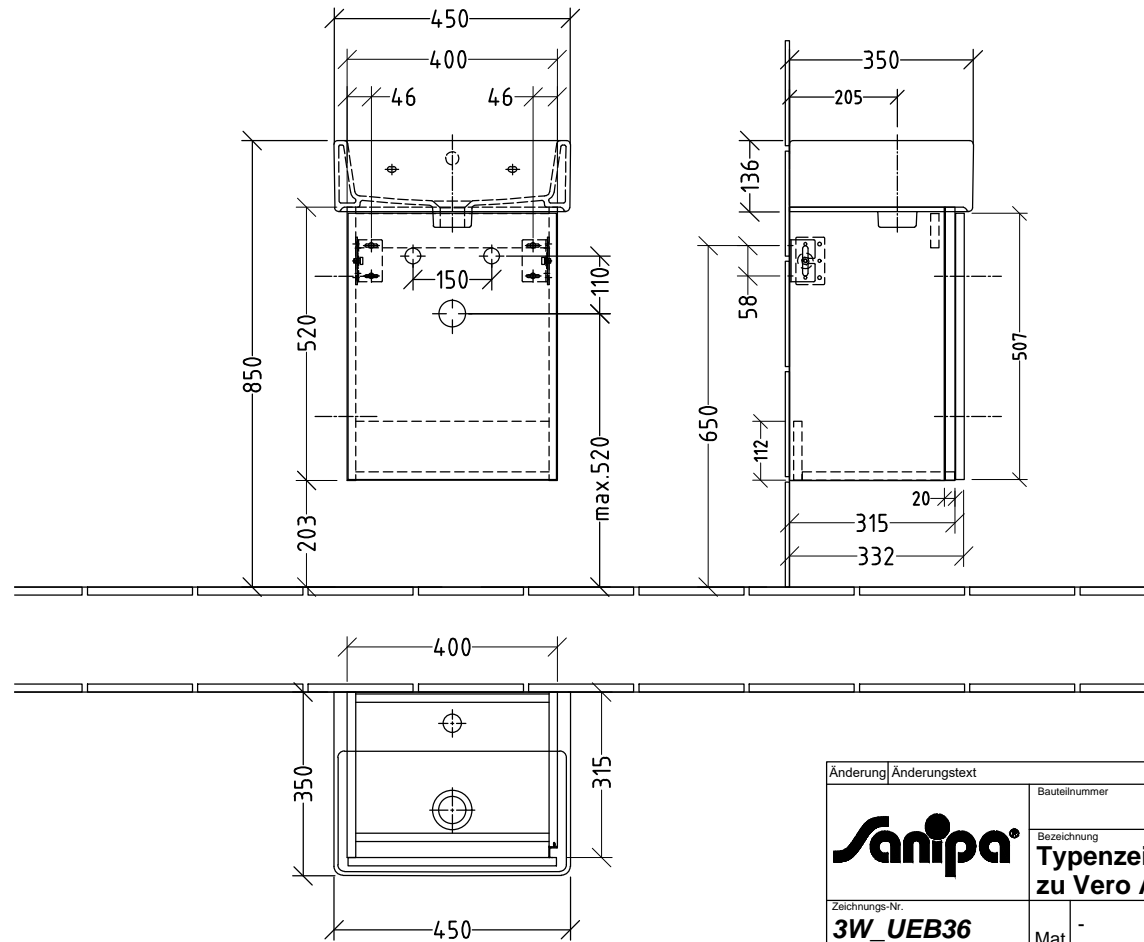

3W429 links
 3W430 rechts

Duravit Vero Air 07244500(...00/60) - 450mm

Siphonangaben
 vom Hersteller

Änderung		Änderungstext	Bauteilnummer	Revisor	Datum
			BR - BS		
Zeichnungs-Nr. 3W_UEB36			Bezeichnung Typenzeichnung WTU zu Vero Air - Duravit		
Zeichner SKJ		Version A	Mat -		
Datum 22.09.2017		+/- Nach DIN 68100; HT 10			
\\TLN01FS02\techdata\ACAD\ZEICHNG\System 3way\Übersicht					
Diese Zeichnung ist unser geistiges Eigentum und darf ohne unsere Genehmigung nicht kopiert oder Dritten zugänglich gemacht werden.					