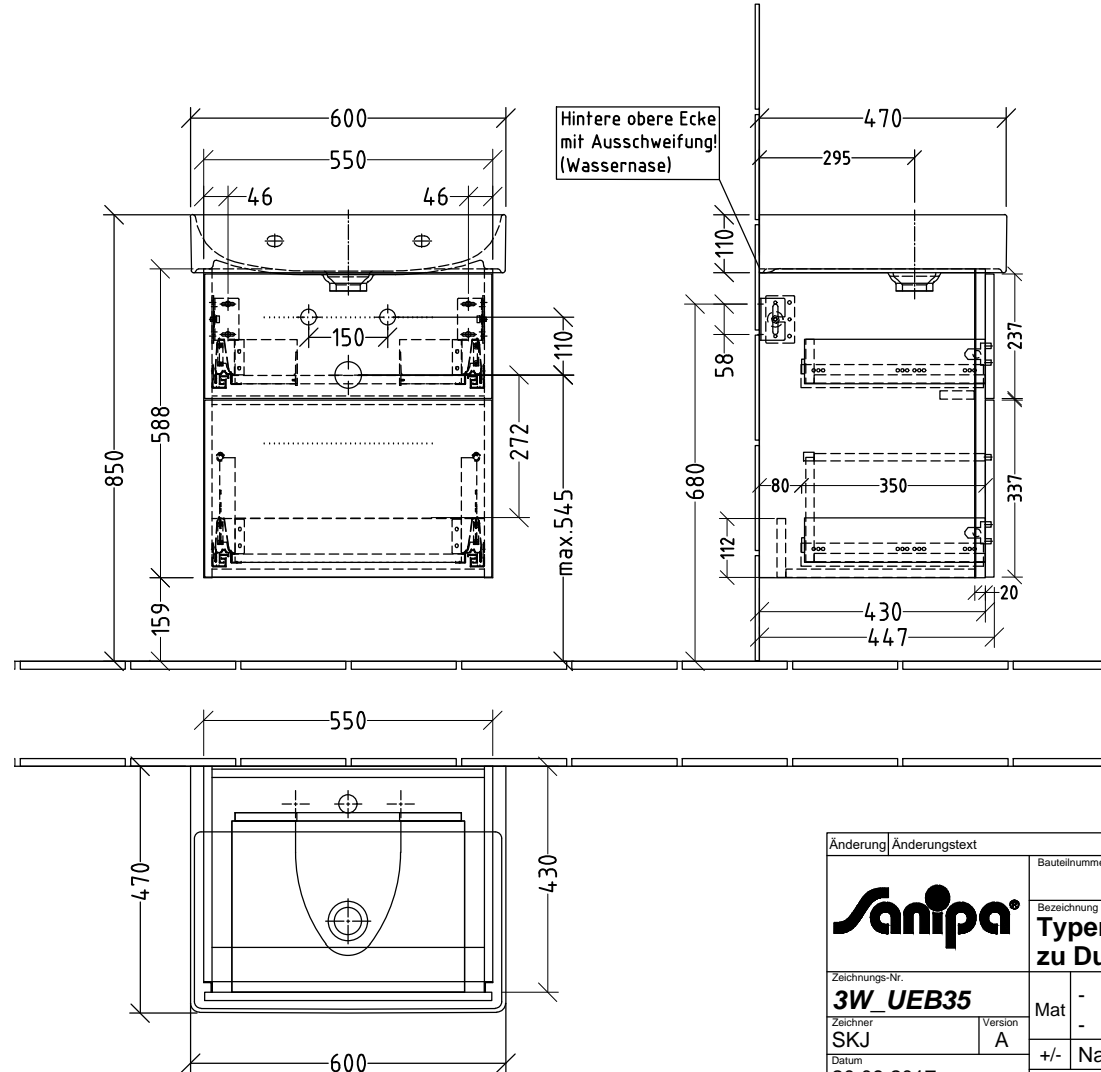

3W426

Duravit DuraSquare - 2353600071 - 600mm

Duravit DuraSquare - 2353600073 - 600mm

Duravit DuraSquare - 2353600079 - 600mm

Siphonangaben vom Hersteller

Anderung	Anderungstext	Revisor	Datum
		Bauteilnummer	BR - BS
3W_UEB35		Bezeichnung	Typenzeichnung WTU zu DuraSquare - Duravit
Zeichner	Version	Mat	-
SKJ	A	+/-	Nach DIN 68100; HT 10
Datum	\\TLN01FS02\techdata\ACAD\ZEICHNG\System 3way\Übersicht		
20.09.2017	Diese Zeichnung ist unser geistiges Eigentum und darf ohne unsere Genehmigung nicht kopiert oder Dritten zugänglich gemacht werden.		