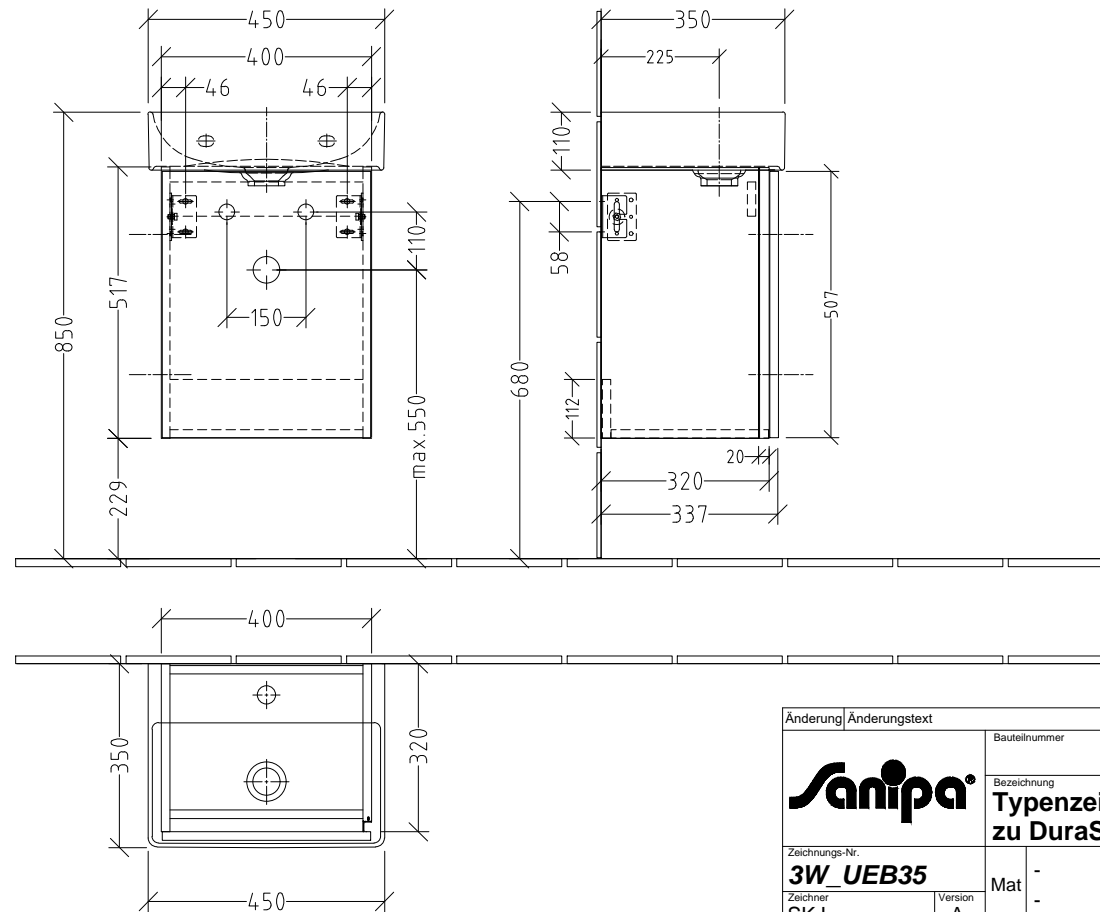

3W424 links

3W425 rechts

Duravit DuraSquare - 0732450071 - 450mm

Duravit DuraSquare - 0732450079 - 450mm

Siphonangaben  
vom Hersteller

Anderung	Anderungstext	Revisor	Datum
		Bauteilnummer	BR - BS
Zeichnungs-Nr. <b>3W_UEB35</b>		Bezeichnung <b>Typenzeichnung WTU zu DuraSquare - Duravit</b>	
Zeichner SKJ	Version A	Mat	-
Datum 20.09.2017		+/-	Nach DIN 68100; HT 10
\\TLN01FS02\techdata\ACAD\ZEICHNG\System 3way\Übersicht			
Diese Zeichnung ist unser geistiges Eigentum und darf ohne unsere Genehmigung nicht kopiert oder Dritten zugänglich gemacht werden.			