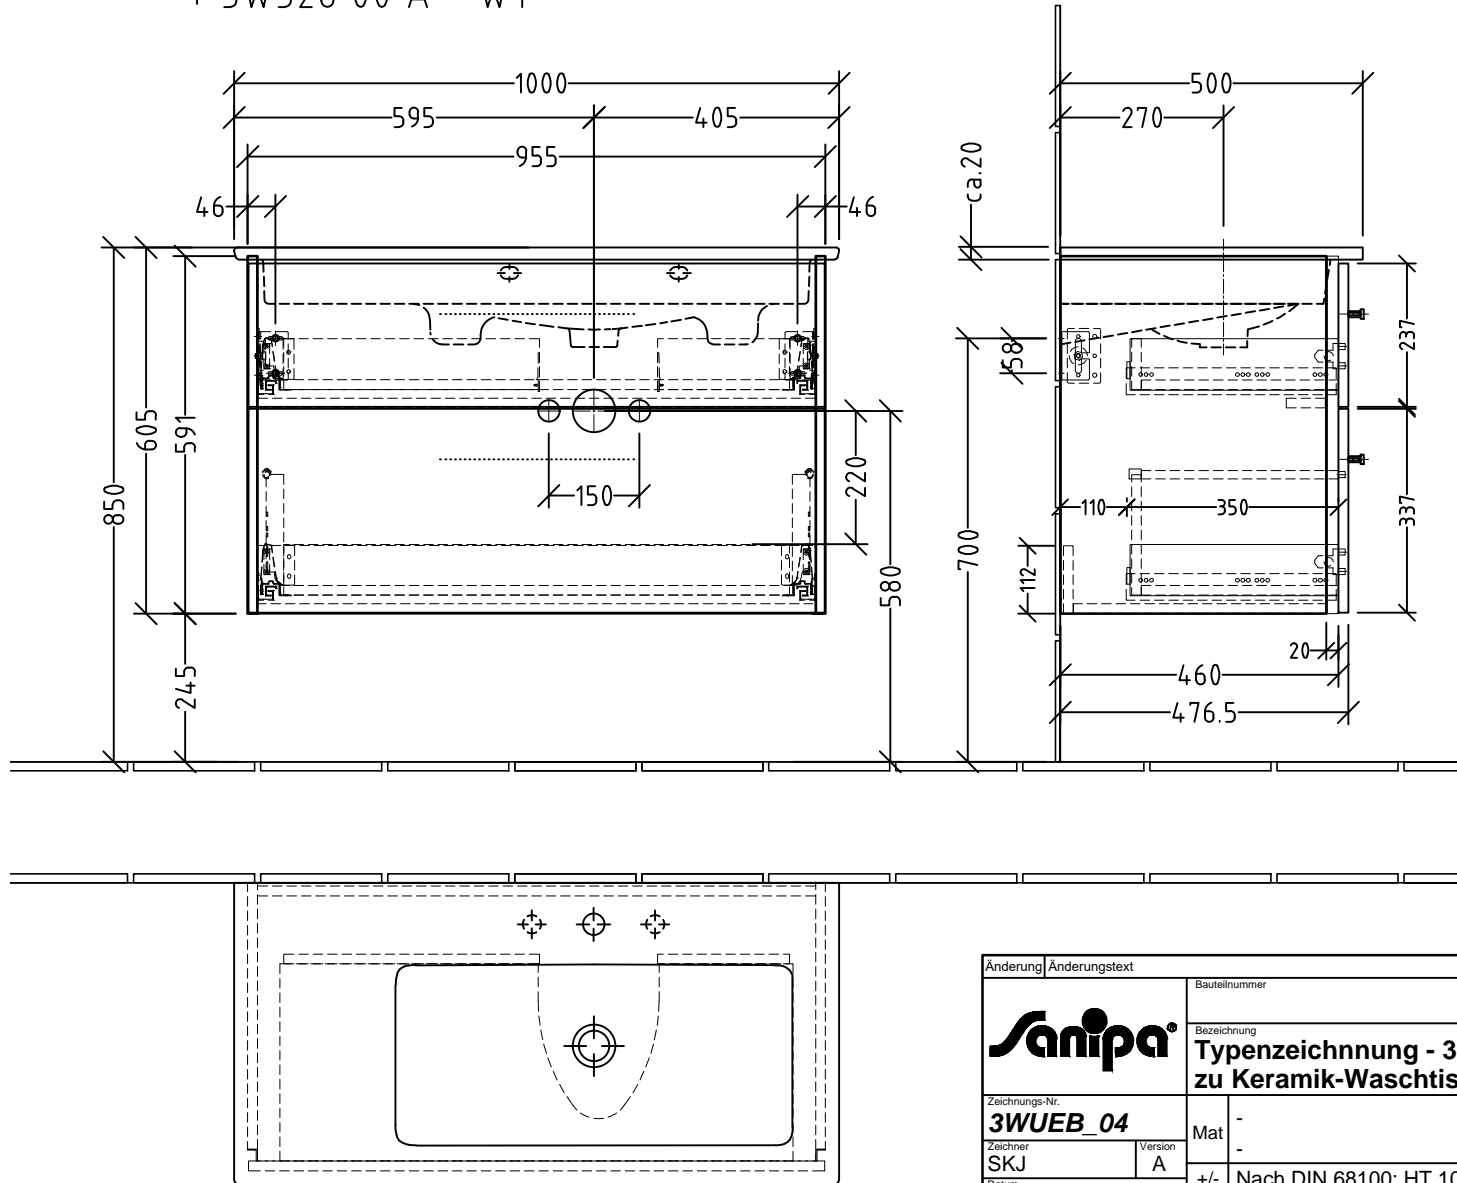

3W326

+ 3W326 00 A - WT

Siphonangaben
vom Hersteller

Änderung	Änderungstext	Revisor	Datum
		Bauteilnummer	
		BR-BS	
Zeichnungs-Nr. 3WUEB_04		Bezeichnung Typenzeichnung - 3 Way zu Keramik-Waschtisch	
Zeichner SKJ	Version A	Mat -	
Datum 22.02.2018		+/- Nach DIN 68100; HT 10	
		K:\ACAD\ZEICHNG\System 3way\Übersicht	
Diese Zeichnung ist unser geistiges Eigentum und darf ohne unsere Genehmigung nicht kopiert oder Dritten zugänglich gemacht werden.			