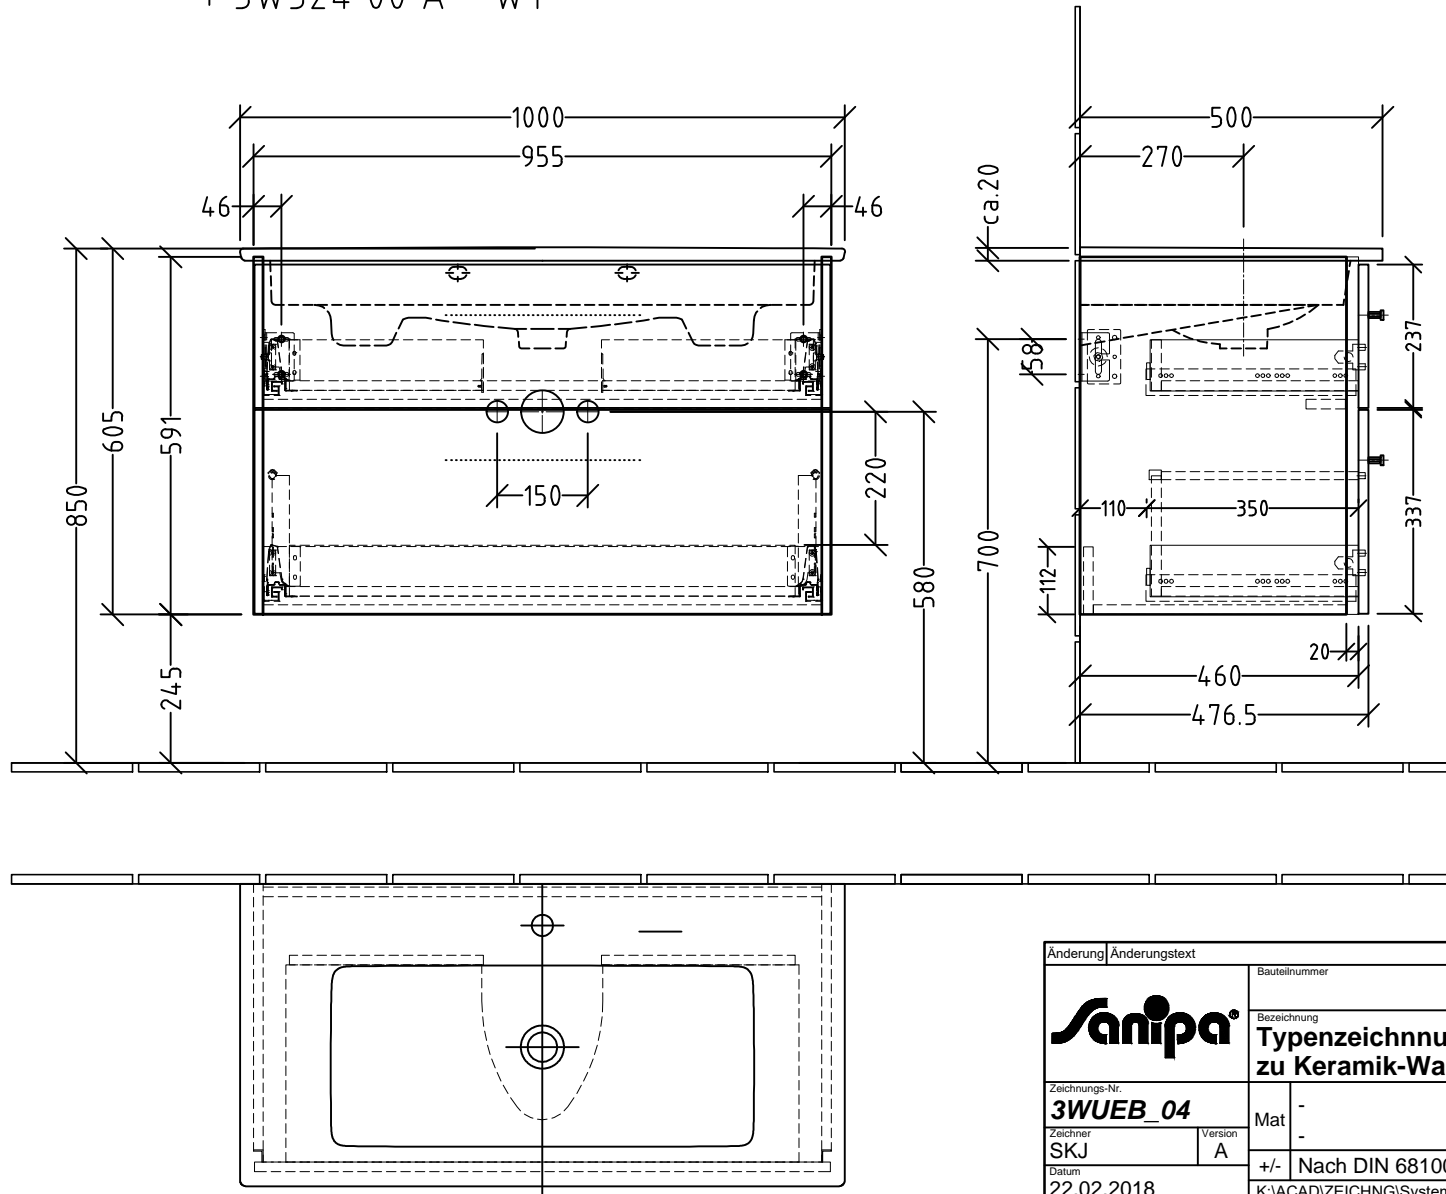

3W324____
 + 3W324 00 A - WT

Siphonangaben
 vom Hersteller

Änderung	Änderungstext	Revisor	Datum
		Bauteilnummer	
		BR-BS	
Zeichnungs-Nr. 3WUEB_04		Bezeichnung Typenzeichnung - 3 Way zu Keramik-Waschtisch	
Zeichner SKJ	Version A	Mat -	
Datum 22.02.2018		+/- Nach DIN 68100; HT 10	
		K:\ACAD\ZEICHNG\System 3way\Übersicht	
Diese Zeichnung ist unser geistiges Eigentum und darf ohne unsere Genehmigung nicht kopiert oder Dritten zugänglich gemacht werden.			