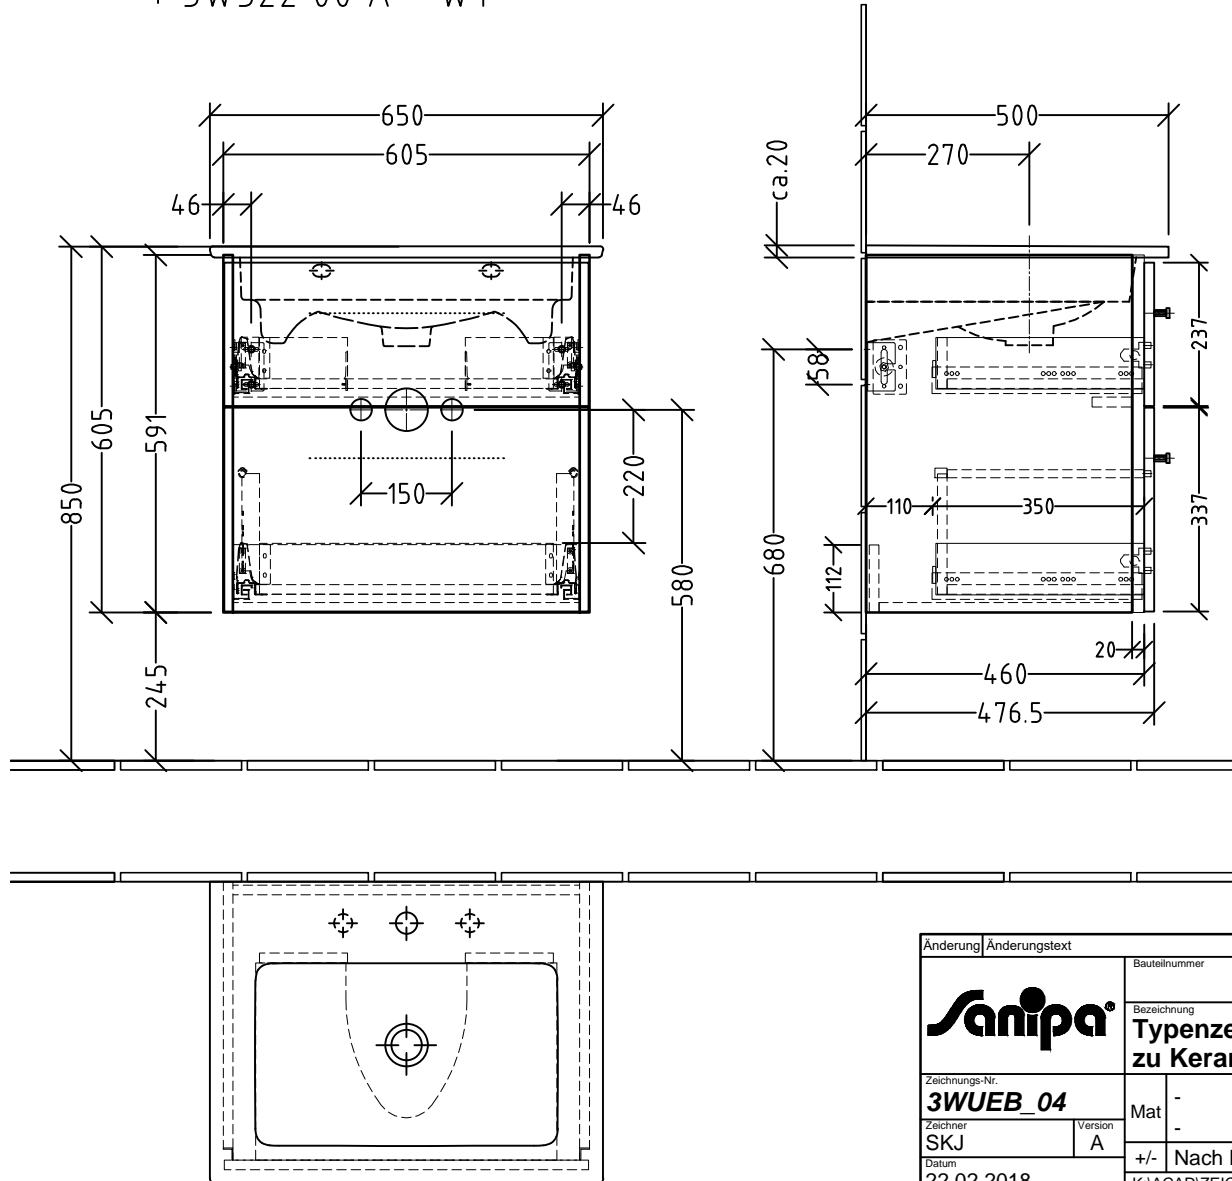

3W322\_\_\_\_  
 + 3W322 00 A - WT

Siphonangaben  
 vom Hersteller

Änderung	Änderungstext	Revisor	Datum
		Bauteilnummer	
		BR-BS	
Zeichnungs-Nr. <b>3WUEB_04</b>		Bezeichnung <b>Typenzeichnung - 3 Way            zu Keramik-Waschtisch</b>	
Zeichner SKJ	Version A	Mat -	
Datum 22.02.2018		+/- Nach DIN 68100; HT 10	
		K:\ACAD\ZEICHNG\System 3way\Übersicht	
Diese Zeichnung ist unser geistiges Eigentum und darf ohne unsere Genehmigung nicht kopiert oder Dritten zugänglich gemacht werden.			