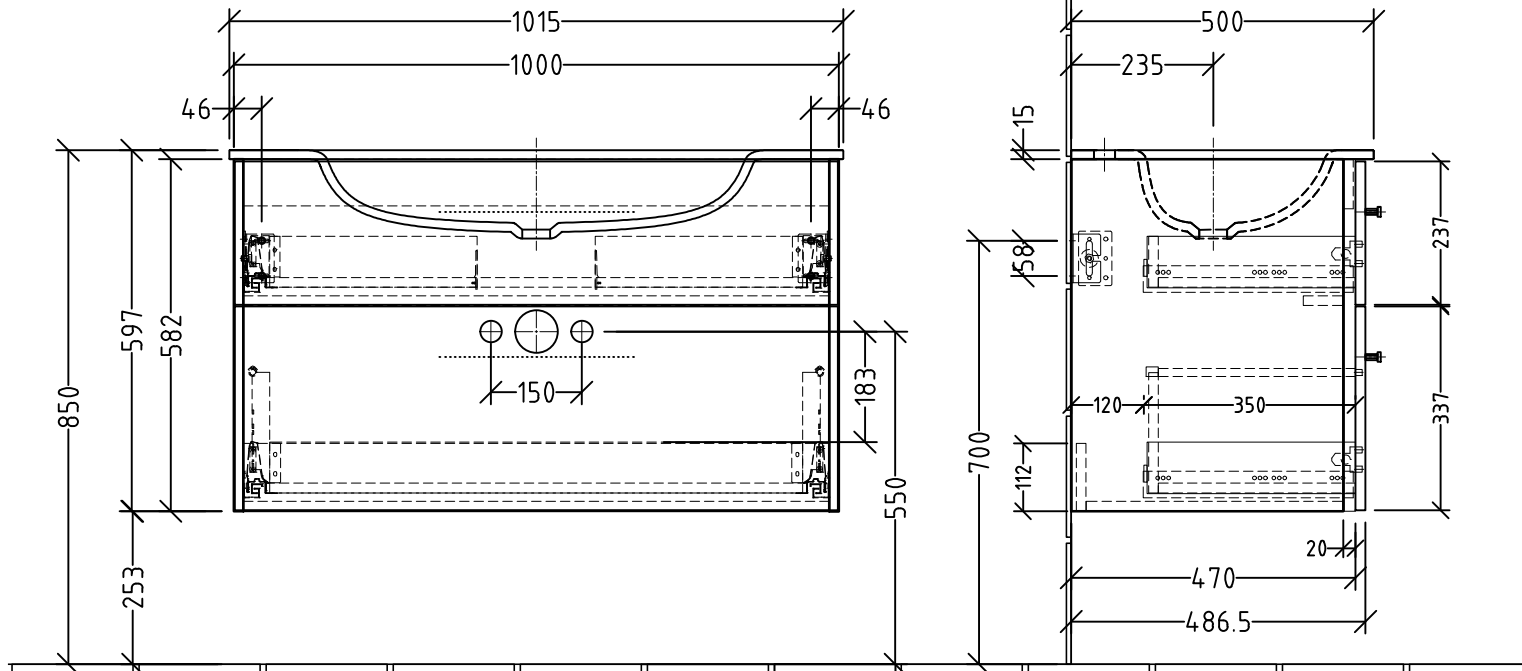

3W204 _____

3W204 9Z A - WT

+3W204 9Z B - Clou

Siphonangaben
vom Hersteller

Anderung	Anderungstext	Revisor	Datum
		BR - BS	
		Bezeichnung Typenzeichnung Unterbau - 3Way zu Glas-Waschtisch	
Zeichnungs-Nr. 3WUEB_03		Mat -	
Zeichner SKJ		Version A	
Datum 22.02.2018		+/- Nach DIN 68100; HT 10	
K:\ACAD\ZEICHNG\System 3way\Übersicht			
Diese Zeichnung ist unser geistiges Eigentum und darf ohne unsere Genehmigung nicht kopiert oder Dritten zugänglich gemacht werden.			