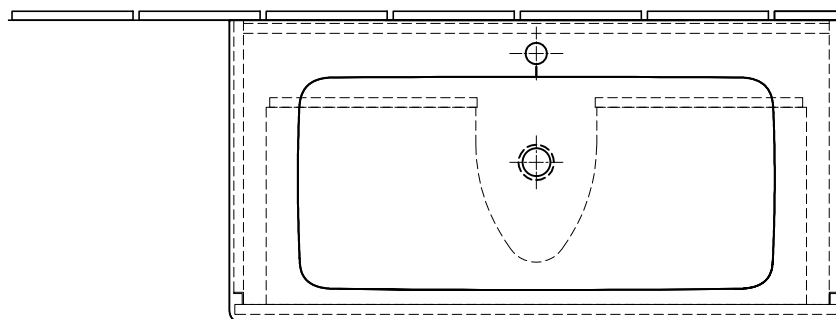

3W204 _____

3W204 9Z A - WT

+3W204 9Z B - Clou

Siphonangaben
vom Hersteller

Anderung	Anderungstext	Revisor	Datum
		BR - BS	
		Bezeichnung Typenzeichnung Unterbau - 3Way zu Glas-Waschtisch	
Zeichnungs-Nr. 3WUEB_03		Mat -	
Zeichner SKJ		Version A	
Datum 22.02.2018		+/- Nach DIN 68100; HT 10	
K:\ACAD\ZEICHNG\System 3way\Übersicht			
Diese Zeichnung ist unser geistiges Eigentum und darf ohne unsere Genehmigung nicht kopiert oder Dritten zugänglich gemacht werden.			