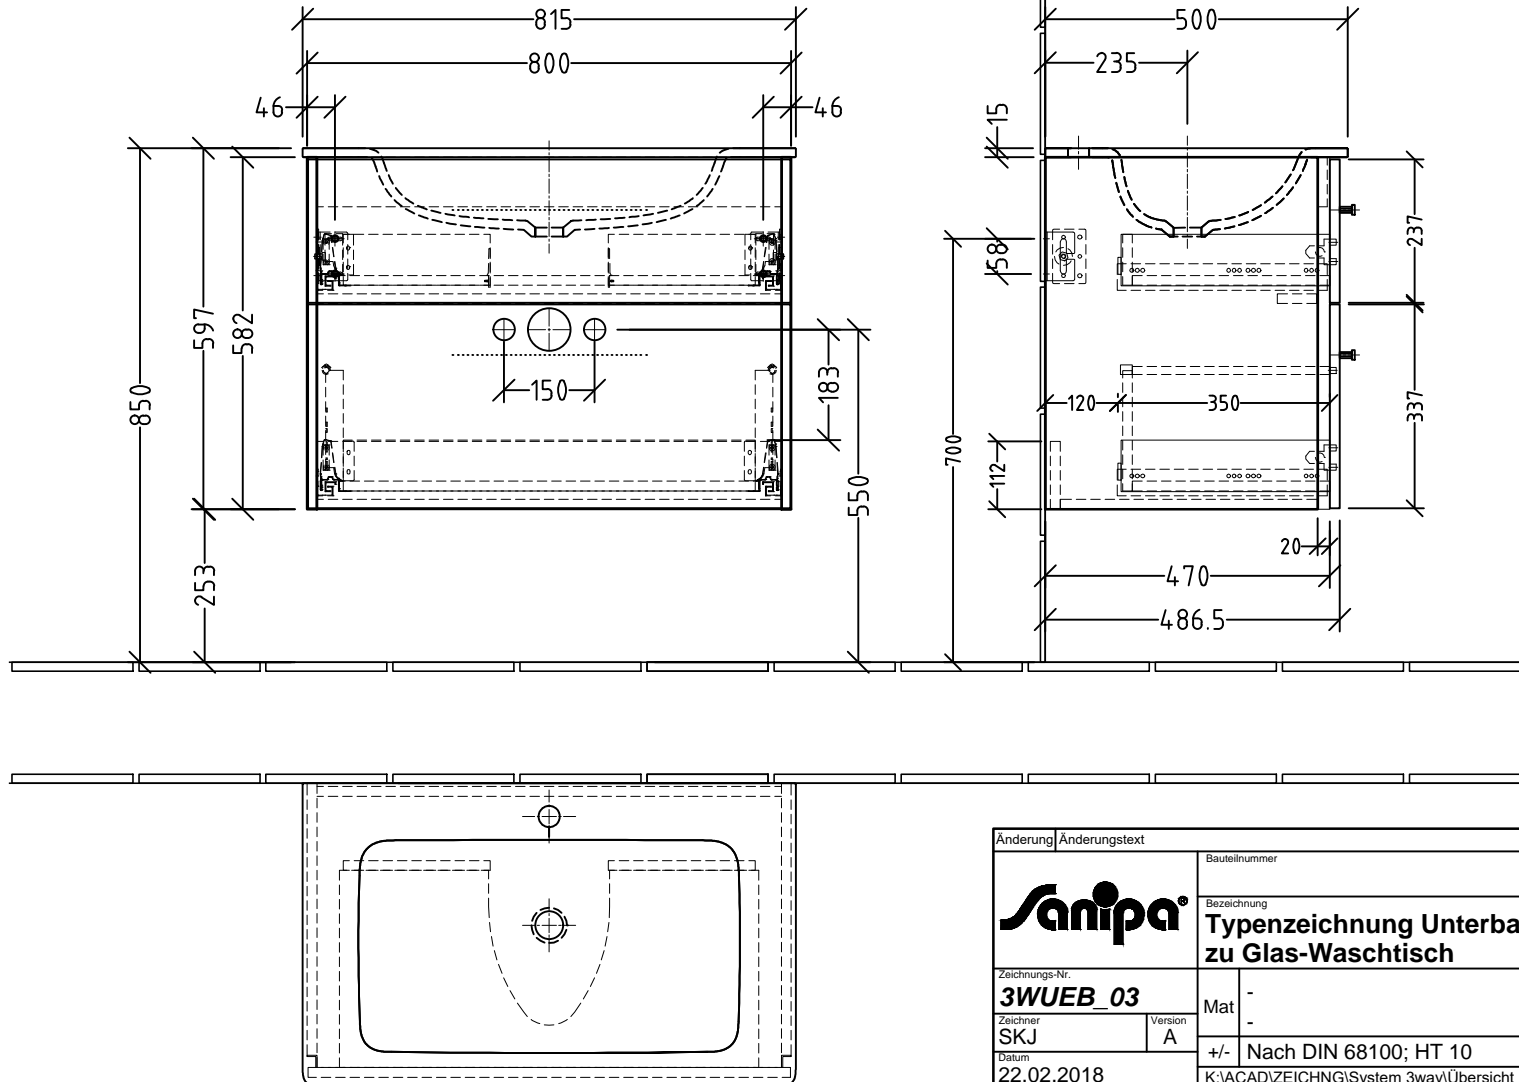

3W202 _____

+ 3W202 9Z A - WT

+ 3W202 9Z B - Clou

Siphonangaben
vom Hersteller

Anderung	Anderungstext	Revisor	Datum
		Bauteilnummer	
		BR - BS	
Zeichnungs-Nr. 3WUEB_03		Bezeichnung Typenzeichnung Unterbau - 3Way zu Glas-Waschtisch	
Zeichner SKJ	Version A	Mat -	
Datum 22.02.2018	+/- Nach DIN 68100; HT 10		
K:\ACAD\ZEICHNG\System 3way\Übersicht			
Diese Zeichnung ist unser geistiges Eigentum und darf ohne unsere Genehmigung nicht kopiert oder Dritten zugänglich gemacht werden.			