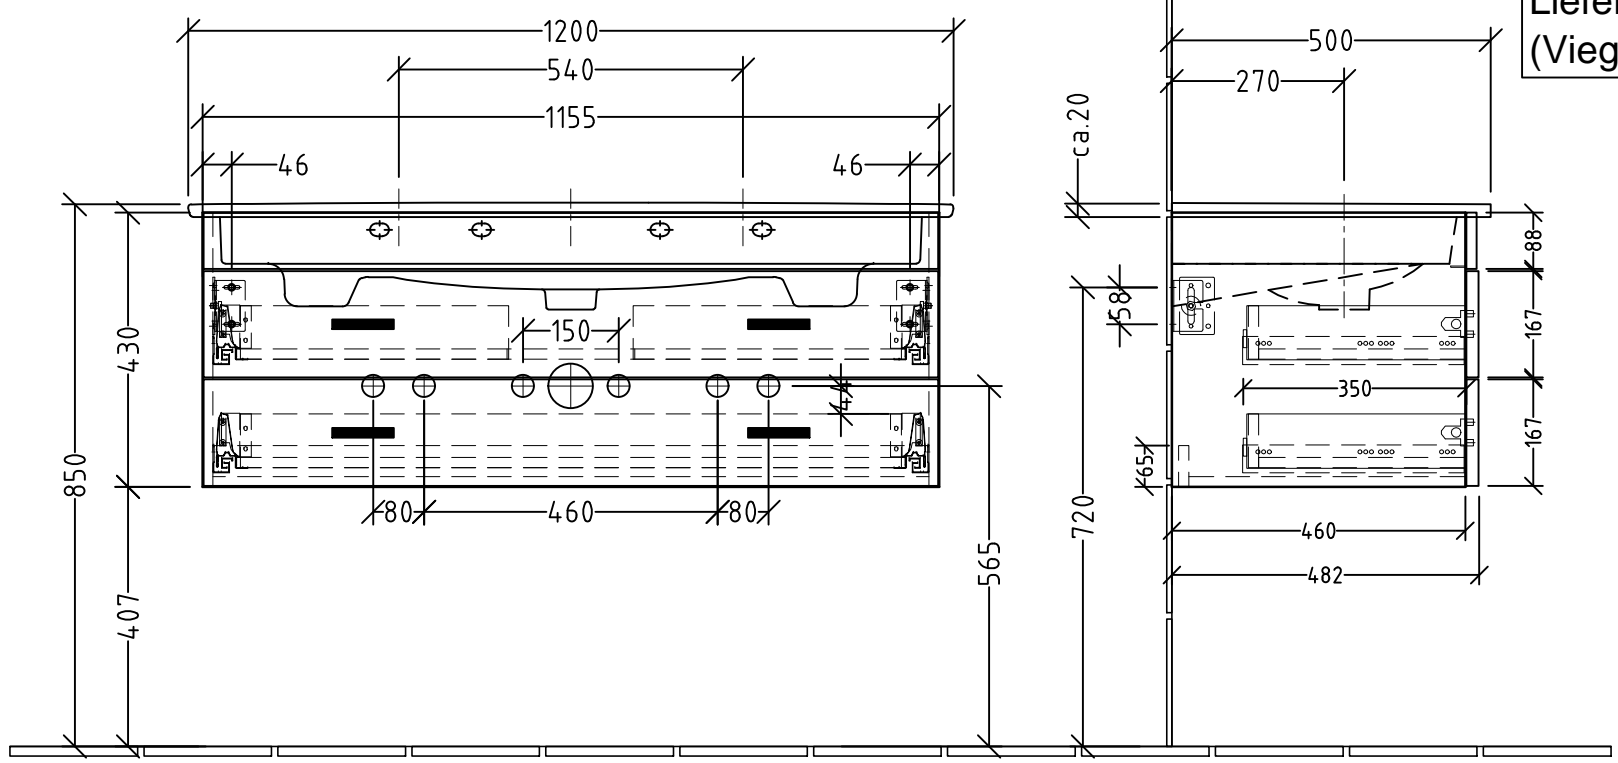

Raumsparsiphon ist im Lieferumfang 1x enthalten (Viega # 606220)

- Venticello - 4104 CL / 4104 CH = 1x Hahnloch mittig
- Venticello - 4104 CK / 4104 CG = 2x Hahnloch , Stichmaß 540mm
- Venticello - 4104 CJ = ohne HL

Siphonangaben vom Hersteller

Änderung		Änderungstext		Revisor	Datum
		Bauteilnummer	930		MM/MR/MT/MF/MN
		Bezeichnung			
Zeichnungs-Nr.		Montagezeichnung 2morrow WTU zu Venticello 4104 CL/CH/CK/CG/CJ			
Zeichner	Version	Mat	-		
SKJ	A	+/-	Nach DIN 68100; HT 10		
Datum	K:\ACAD\ZEICHNG\Montagemaße\2morrow\WTU\Keramik_MG\PL\PL2018				
22.02.2018	Diese Zeichnung ist unser geistiges Eigentum und darf ohne unsere Genehmigung nicht kopiert oder Dritten zugänglich gemacht werden.				