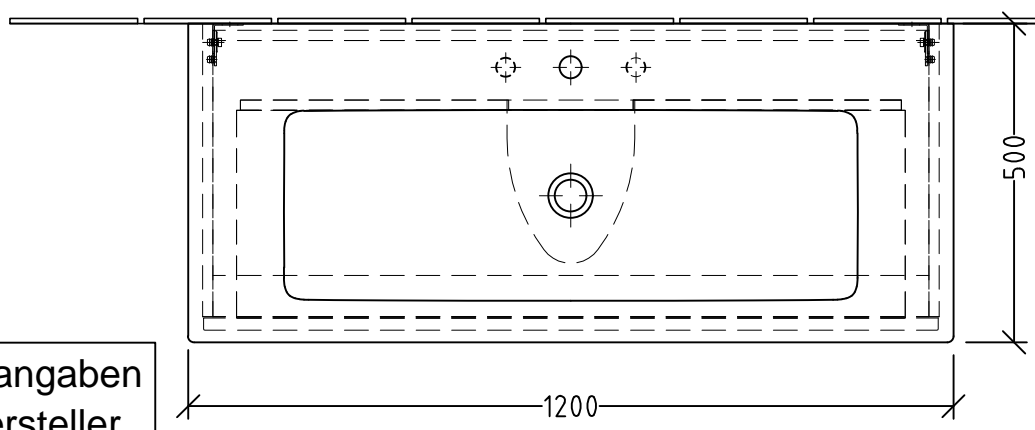

Raumsparsiphon ist im Lieferumfang 1x enthalten (Viega # 606220)

- Venticello - 4104 CL / 4104 CH = 1x Hahnloch mittig
- Venticello - 4104 CK / 4104 CG = 2x Hahnloch , Stichmaß 540mm
- Venticello - 4104 CJ = ohne HL

Siphonangaben vom Hersteller

Änderung		Änderungstext		Revisor	Datum
		Bauteilnummer	930		MM/MR/MT/MF/MN
		Bezeichnung			
Zeichnungs-Nr.		Montagezeichnung 2morrow WTU zu Venticello 4104 CL/CH/CK/CG/CJ			
Zeichner	Version	Mat	-		
SKJ	A	+/-	Nach DIN 68100; HT 10		
Datum	K:\ACAD\ZEICHNG\Montagemaße\2morrow\WTU\Keramik_MG\PL\PL2018				
22.02.2018	Diese Zeichnung ist unser geistiges Eigentum und darf ohne unsere Genehmigung nicht kopiert oder Dritten zugänglich gemacht werden.				