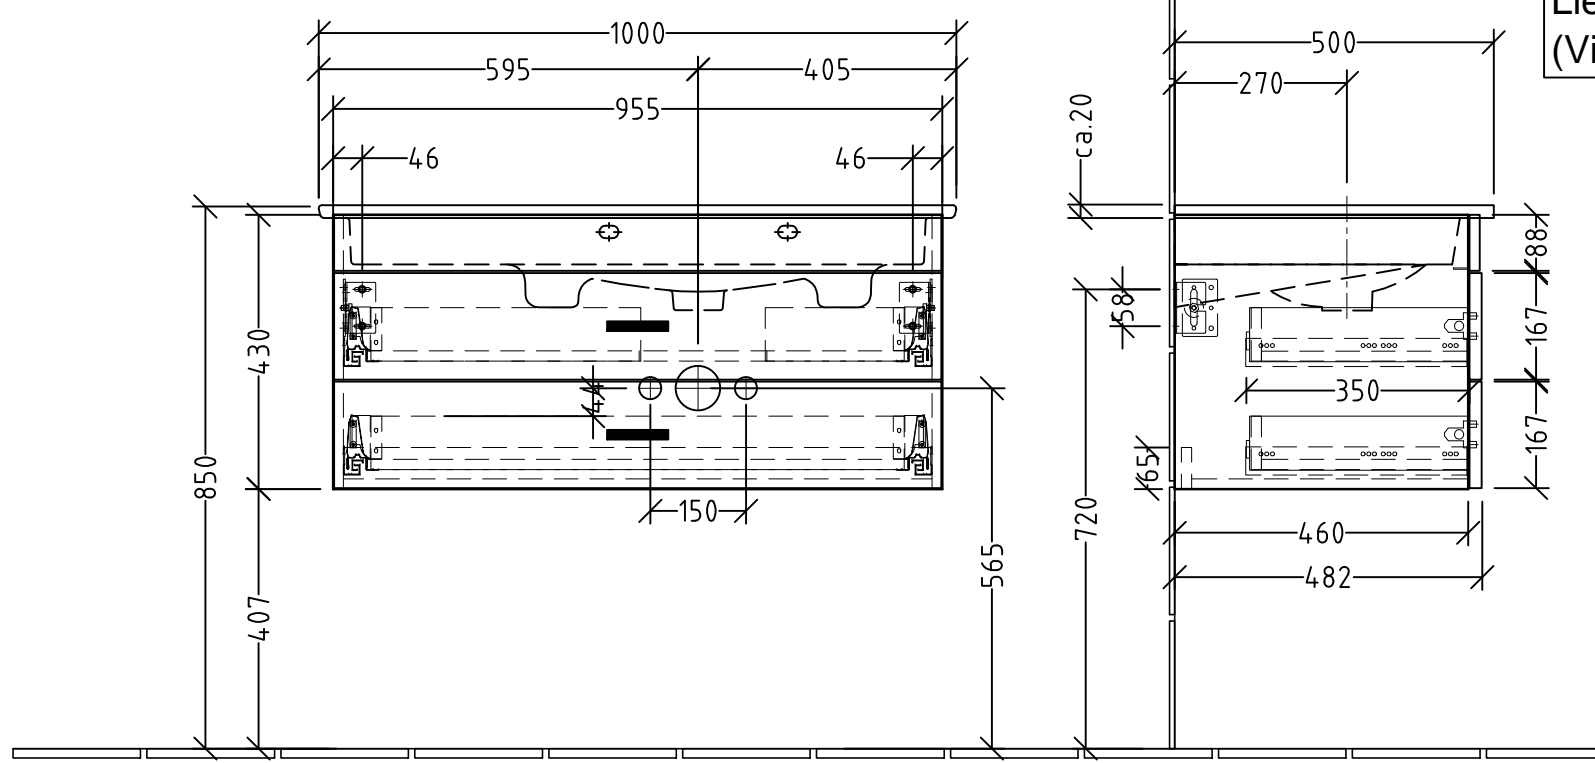

Raumsparsiphon ist im Lieferumfang 1x enthalten (Viega # 606220)

Siphonangaben vom Hersteller

Änderung		Änderungstext	Revisor	Datum
		Bauteilnummer	928	
		Bezeichnung	MM/MR/MT/MF/MN	
		Montagezeichnung 2morrow		
		WTU zu Venticello 4134 R1/R2/R3		
Zeichnungs-Nr.		Mat		
2M928		-		
Zeichner	Version	-		
SKJ	A	+/- Nach DIN 68100; HT 10		
Datum		K:\ACAD\ZEICHNG\Montagemasse\2morrow\WTU\Keramik_MG\PL\PL2018		
22.02.2018		Diese Zeichnung ist unser geistiges Eigentum und darf ohne unsere Genehmigung nicht kopiert oder Dritten zugänglich gemacht werden.		