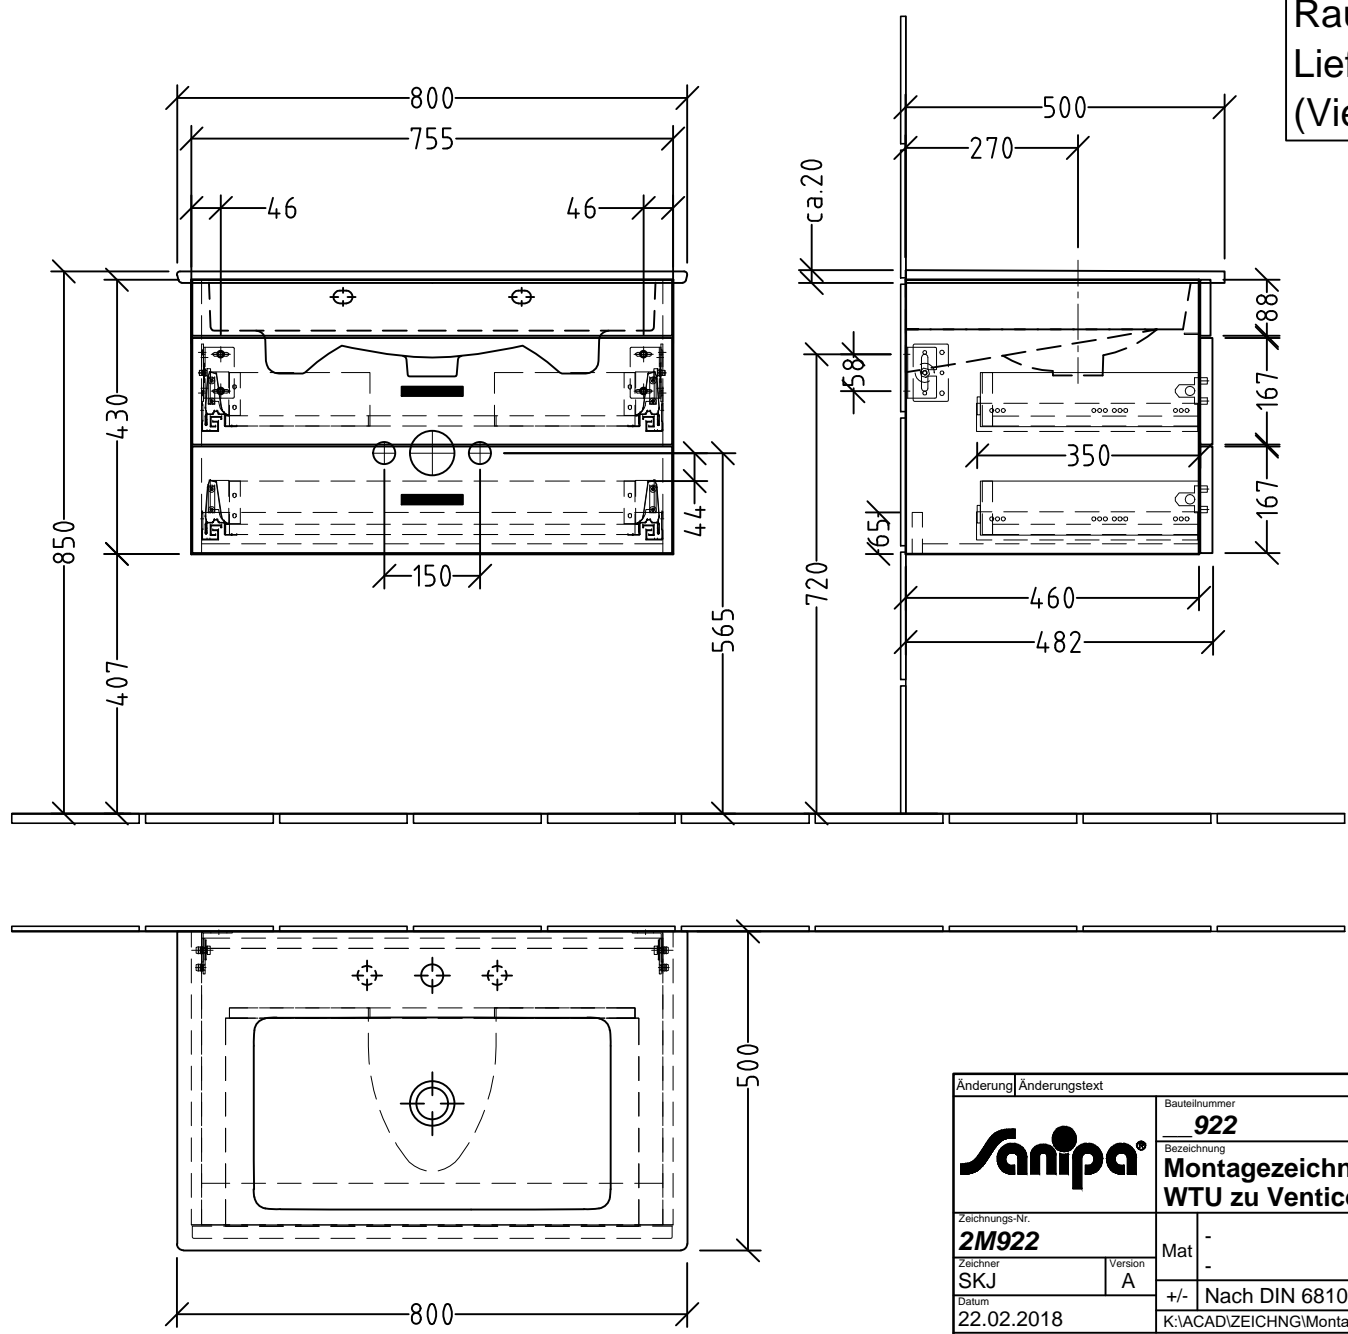

Raumsparsiphon ist im Lieferumfang 1x enthalten (Viega # 606220)

Siphonangaben vom Hersteller

Änderung		Änderungstext	Revisor	Datum
		Bauteilnummer	922	
		Bezeichnung	MM/MR/MT/MF/MN	
		Montagezeichnung 2morrow		
		WTU zu Venticello #4104 8L/8G/8J - V&B		
Zeichnungs-Nr.		2M922		
Zeichner	Version	Mat	-	
SKJ	A	+/-	Nach DIN 68100; HT 10	
Datum	22.02.2018			
K:\ACAD\ZEICHNG\Montagemasse\2morrow\WTU\Keramik_MG\PL\PL2018				
Diese Zeichnung ist unser geistiges Eigentum und darf ohne unsere Genehmigung nicht kopiert oder Dritten zugänglich gemacht werden.				