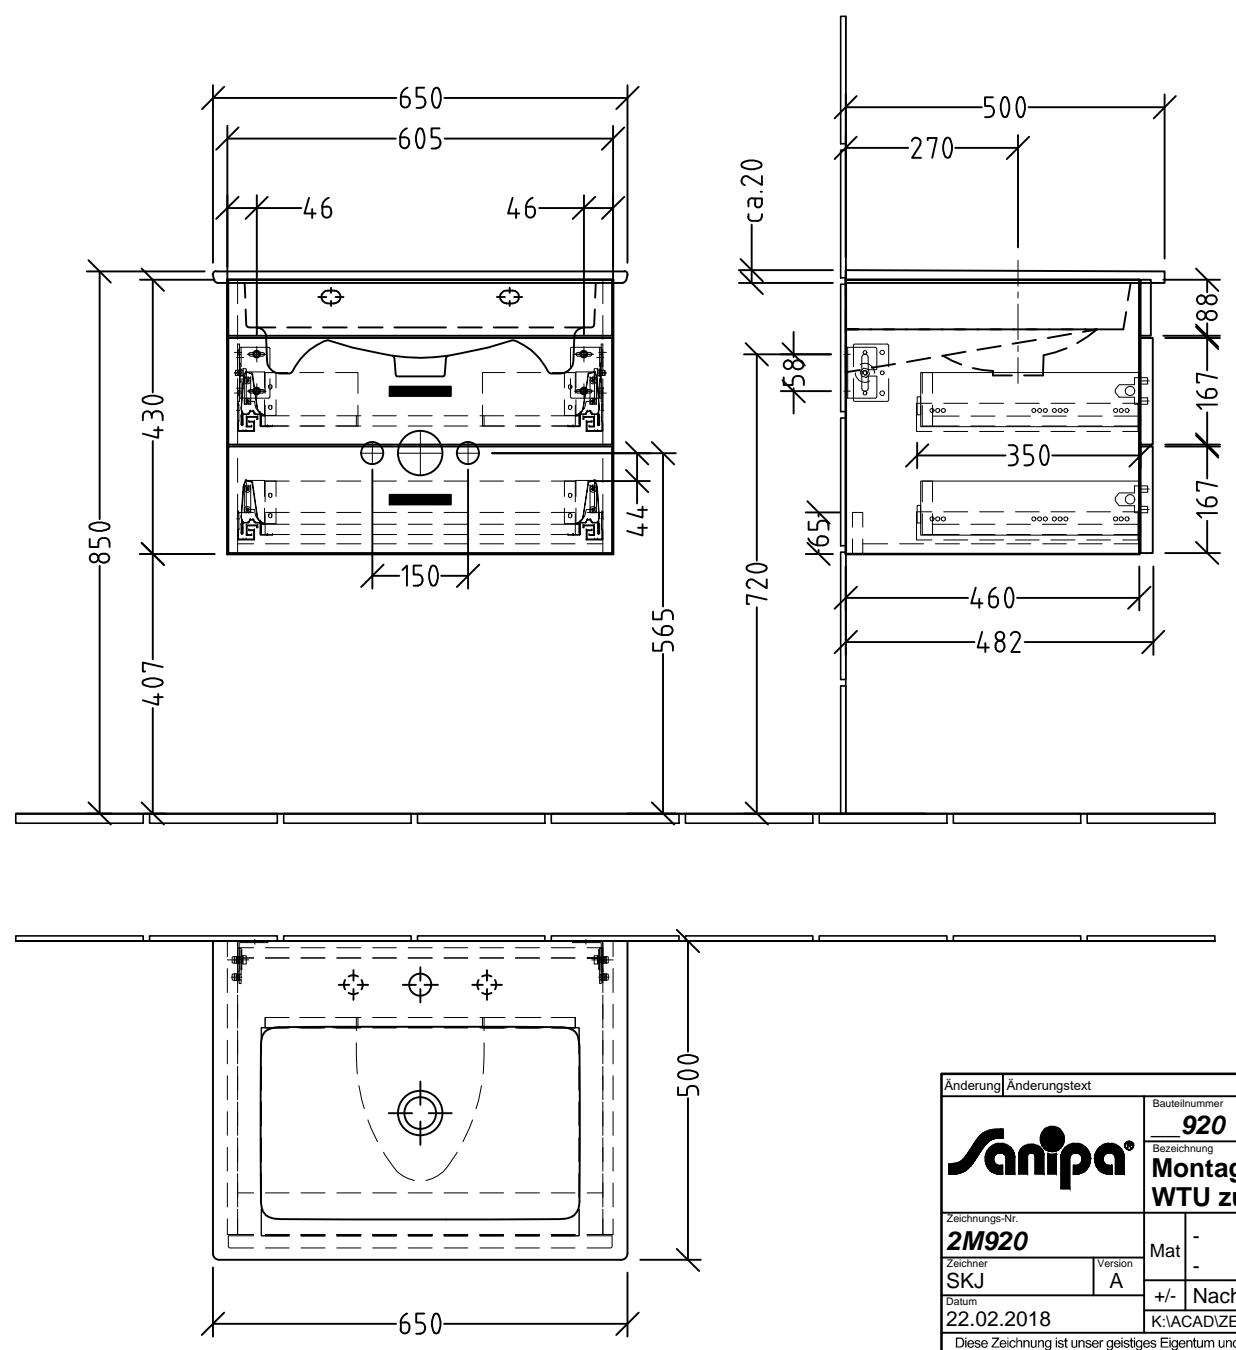

Raumsparsiphon ist im Lieferumfang 1x enthalten (Viega # 606220)

Siphonangaben vom Hersteller

Änderung		Änderungstext	Revisor	Datum
		Bauteilnummer	920	
		Bezeichnung	MM/MR/MT/MF/MN	
		Montagezeichnung 2morrow		
		WTU zu Venticello #4124 65/66/67 - V&B		
Zeichnungs-Nr.		2M920		
Zeichner	Version	Mat	-	
SKJ	A	Mat	-	
Datum	+/- Nach DIN 68100; HT 10			
22.02.2018	K:\ACAD\ZEICHNG\Montagemaße\2morrow\WTU\Keramik_MG\PL\PL2018			
Diese Zeichnung ist unser geistiges Eigentum und darf ohne unsere Genehmigung nicht kopiert oder Dritten zugänglich gemacht werden.				