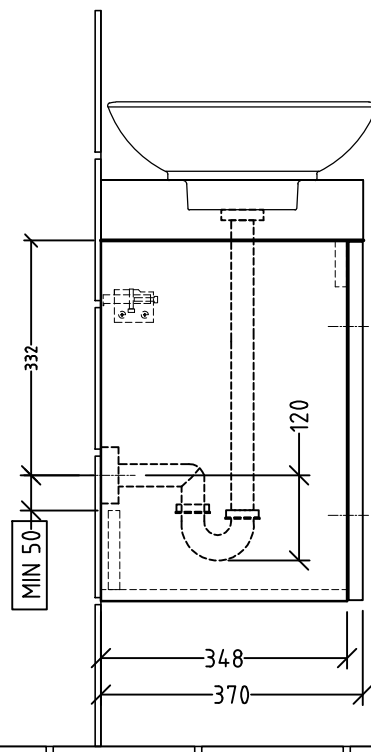

gültig für __382

zu Konsolentiefe 370mm

Im Lieferumfang ist KEIN Siphon enthalten!

Ermittlung der Höhe **U**

- mm Oberkante Waschtisch (OK WT)
- mm Waschtisch (WT)
- mm Konsolenplatte (WTPL)
- mm Höhe (**U**)

empfohlene OK WT
850-900mm

B	Bezugskante von Z auf U geändert	Kd	04.10.2017
Anderung	Anderungstext	Revisor	Datum
		Bauteilnummer 2morrow	
Zeichnungs-Nr. 2M382		Bezeichnung Montagemaße zu Gäste-Waschtischunterbau für 370mm tiefe WT-Platte	
Zeichner	Version	Mat	
Kd	B	+/-	Nach DIN 68100; HT 10
Datum	11.08.2014	K:\ACAD\ZEICHNG\Montagemaße\2morrow\Konsole\WTU	