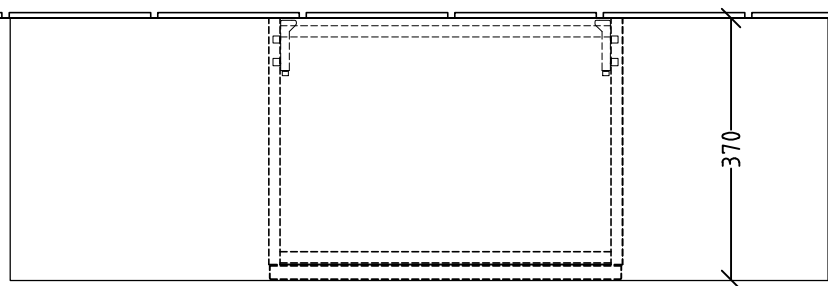

gültig für __382

zu Konsolentiefe 370mm

Im Lieferumfang ist KEIN Siphon enthalten!

Ermittlung der Höhe **U**

- mm Oberkante Waschtisch (OK WT)
- mm Waschtisch (WT)
- mm Konsolenplatte (WTPL)
- mm Höhe (**U**)

empfohlene OK WT
850-900mm

B	Bezugskante von Z auf U geändert	Kd	04.10.2017
Anderung	Anderungstext	Revisor	Datum
		Bauteilnummer 2morrow	
Zeichnungs-Nr. 2M382		Bezeichnung Montagemaße zu Gäste-Waschtischunterbau für 370mm tiefe WT-Platte	
Zeichner	Version	Mat	
Kd	B	+/-	Nach DIN 68100; HT 10
Datum	11.08.2014	K:\ACAD\ZEICHNG\Montagemaße\2morrow\Konsole\WTU	