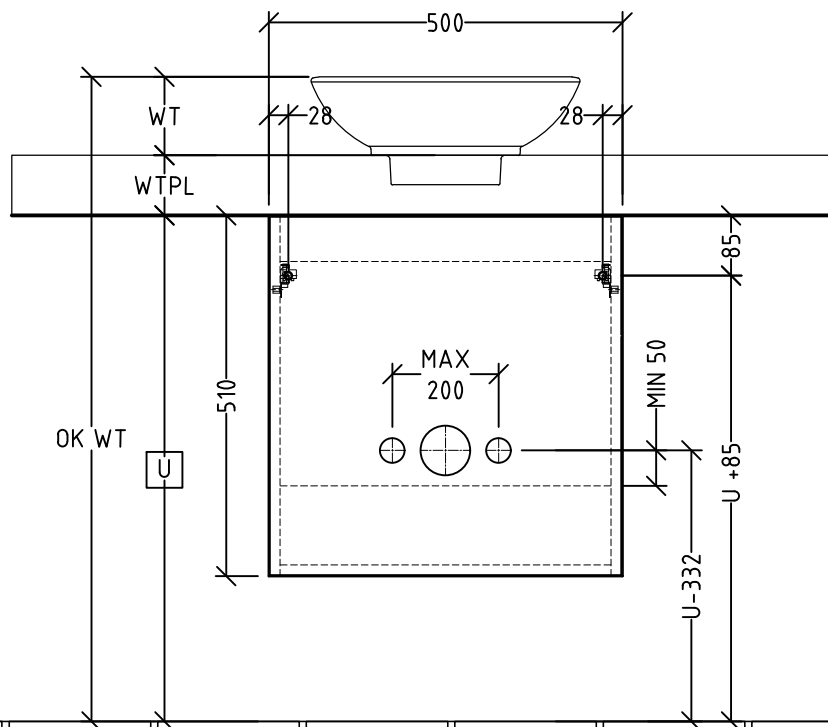

gültig für __382

zu Konsolentiefe 370mm

Im Lieferumfang ist KEIN Siphon enthalten!

Ermittlung der Höhe **U**

- mm Oberkante Waschtisch (OK WT)
- mm Waschtisch (WT)
- mm Konsolenplatte (WTPL)
- mm Höhe (**U**)

empfohlene OK WT
850-900mm

B	Bezugskante von Z auf U geändert	Kd	04.10.2017
Anderung	Anderungstext	Revisor	Datum
		Bauteilnummer 2morrow	
Zeichnungs-Nr. 2M382		Bezeichnung Montagemaße zu Gäste-Waschtischunterbau für 370mm tiefe WT-Platte	
Zeichner	Version	Mat	
Kd	B	+/-	Nach DIN 68100; HT 10
Datum	11.08.2014	K:\ACAD\ZEICHNG\Montagemaße\2morrow\Konsole\WTU	