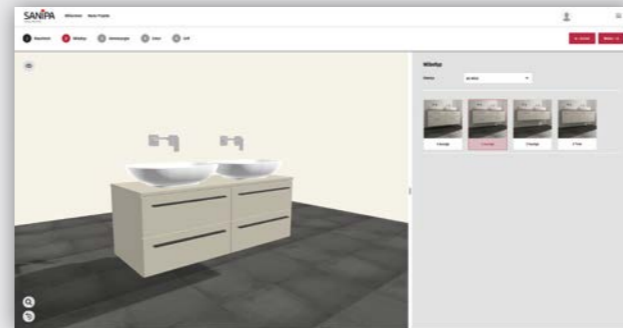

1. **2 Möbeltyp**
   Waschtischunterbauten mit 1-4 Türen, alternativ mit 1, 2 oder 4 Auszügen