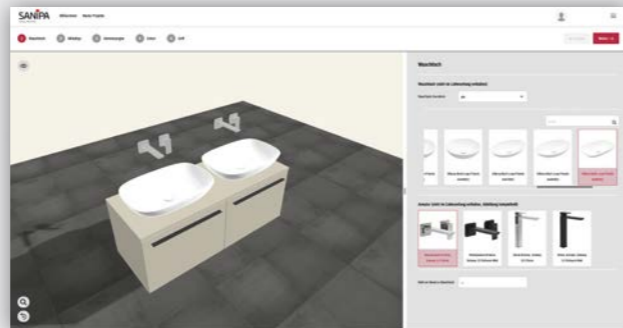

Entdecken Sie unseren Konfigurator und die Kollektion ProSmart

Mit ProSmart und der Planung im neuen digitalen Konfigurator ebnet Sanipa Ihnen den Weg zum passenden Bad für jede Raumsituation.

Jetzt losplanen:

- Intuitive Steuerung – Schritt für Schritt zum fertigen Wunschmöbel
- Millimetergenaue Planung
- Lässt nur technisch realisierbare Kombinationen zu
- Bestellung des fertigen Möbels erfolgt direkt über das Tool
- Das gesamte Projekt an einem Ort: Planung, Visualisierung, Angebotserstellung, Auftragsbestätigung und Montageskizzen

In nur 5 Schritten zum individuellen Badmöbel. Online planen, anpassen und bestellen.

1. **1 Waschtisch**
   Auswahl aus Schrankwaschtisch- oder Aufsatzwaschtisch-Variante