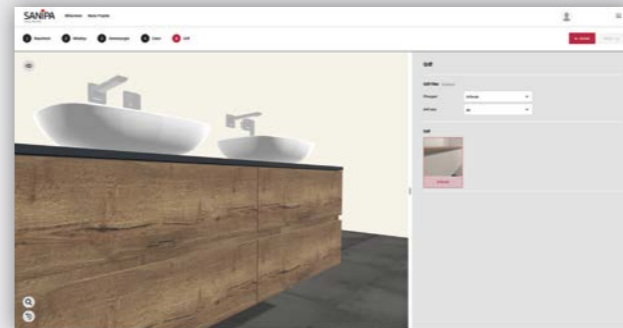

1. **5 Griff**
   Aufsatzgriffe in Chrom oder Schwarz-Matt, eine Griffmulde oder Push to open (grifflos)

Zugang zum Konfigurator

Einfach online auf www.sanipa.de für den Konfigurator registrieren, persönliche Login-Daten erhalten und direkt losplanen.