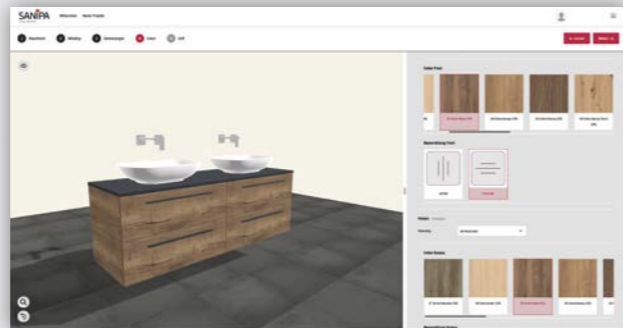

In nur 5 Schritten zum individuellen Badmöbel. Online planen, anpassen und bestellen.

- 1 Waschtisch**
Auswahl aus Schrankwaschtisch- oder Aufsatzwaschtisch-Variante

- 2 Möbeltyp**
Waschtischunterbauten mit 1-4 Türen, alternativ mit 1, 2 oder 4 Auszügen

- 3 Abmessungen**
Millimetergenaue Maßangaben in Höhe, Breite und Tiefe

- 4 Dekor**
Für Korpus und Front sowie Konsole stehen 13 verschiedene Farben zur Verfügung

- 5 Griff**
Aufsatzgriffe in Chrom oder Schwarz-Matt, eine Griffmulde oder Push to open (grifflos)

Zugang zum Konfigurator

Einfach online auf www.sanipa.de für den Konfigurator registrieren, persönliche Login-Daten erhalten und direkt losplanen.

ProSmart mit Keramik-Aufsatzwaschtischen

- Unterbauten mit filigraner Konsole für Villeroy & Boch Aufsatzwaschtische Artis, Loop & Friends und Collaro
- Maßvariabel in Breite/Höhe/Tiefe
- Wahlweise mit Auszügen oder Türen
- Konsole, Front und Korpus farblich variierbar
- Mehrere Öffnungstechniken und Griffarten
- Auszüge inklusive rutschhemmender Böden
- Ausstattung mit Raumparsiphon (ohne Siphonausschnitt)

ProSmart mit Keramik-Schrankwaschtischen

- Konfigurierbar mit Sanipa Schrankwaschtisch ProSmart oder Villeroy & Boch Schrankwaschtisch Subway 3.0
- Maßvariabel in der Höhe
- Breite und Tiefe abgestimmt auf die Waschtischgröße
- Wahlweise mit Auszügen oder Türen
- Front und Korpus farblich variierbar
- Mehrere Öffnungstechniken und Griffarten
- Auszüge inklusive rutschhemmender Böden