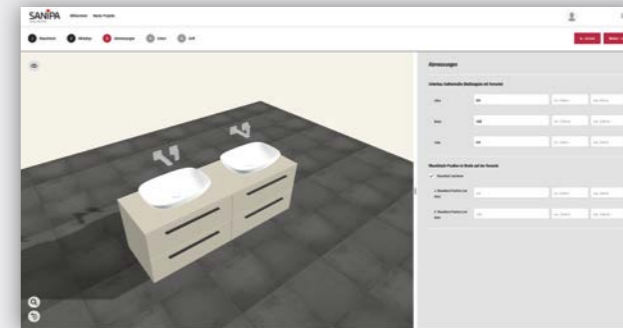

Jetzt losplanen:

- Intuitive Steuerung – Schritt für Schritt zum fertigen Wunschmöbel
- Millimetergenaue Planung
- Lässt nur technisch realisierbare Kombinationen zu
- Bestellung des fertigen Möbels erfolgt direkt über das Tool
- Das gesamte Projekt an einem Ort: Planung, Visualisierung, Angebotserstellung, Auftragsbestätigung und Montageskizzen

In nur 5 Schritten zum individuellen Badmöbel. Online planen, anpassen und bestellen.

- 1 Waschtisch**
Auswahl aus Schrankwaschtisch- oder Aufsatzwaschtisch-Variante

- 2 Möbeltyp**
Waschtischunterbauten mit 1-4 Türen, alternativ mit 1, 2 oder 4 Auszügen

Zugang zum Konfigurator

Einfach online auf www.sanipa.de für den Konfigurator registrieren, persönliche Login-Daten erhalten und direkt losplanen.

ProSmart mit Keramik-Aufsatzwaschtischen

- Unterbauten mit filigraner Konsole für Villeroy & Boch Aufsatzwaschtische Artis, Loop & Friends und Collaro
- Maßvariabel in Breite/Höhe/Tiefe
- Wahlweise mit Auszügen oder Türen
- Konsole, Front und Korpus farblich variierbar
- Mehrere Öffnungstechniken und Griffarten
- Auszüge inklusive rutschhemmender Böden
- Ausstattung mit Raumparsiphon (ohne Siphonausschnitt)