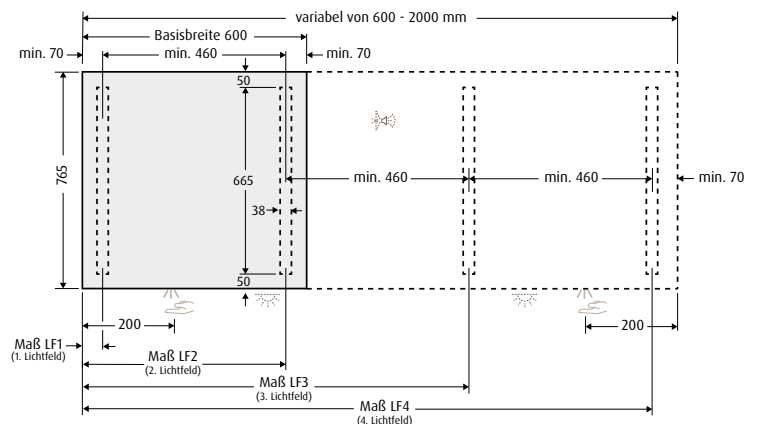

## Breite

genaue Breite: \_\_\_\_\_ mm  
(von 600 mm - 2000 mm)

## Lichtfelder

werden Lichtfelder gewünscht:

- nein
- ja

**i** Die Lichtfelder können optisch unabhängig oder passend zu Waschtisch/Konsole/Unterbau positioniert werden. Bitte dazu Sanipa Preisliste 2020 / Seite 227 beachten!

Anzahl der Lichtfelder:

- 1 Lichtfeld: → Maß LF1: \_\_\_\_\_   
(ab Breite 600 mm) (Abstand linker Rand bis Mitte 1. Lichtfeld)
- 2 Lichtfelder: → Maß LF1: \_\_\_\_\_ Maß LF2: \_\_\_\_\_   
(ab Breite 600 mm) (Abstand linker Rand bis Mitte 1. Lichtfeld) (Abstand linker Rand bis Mitte 2. Lichtfeld)
- 3 Lichtfelder: → Maß LF1: \_\_\_\_\_ Maß LF2: \_\_\_\_\_ Maß LF3: \_\_\_\_\_   
(ab Breite 1060 mm) (Abstand linker Rand bis Mitte 1. Lichtfeld) (Abstand linker Rand bis Mitte 2. Lichtfeld) (Abstand linker Rand bis Mitte 3. Lichtfeld)
- 4 Lichtfelder: → Maß LF1: \_\_\_\_\_ Maß LF2: \_\_\_\_\_ Maß LF3: \_\_\_\_\_ Maß LF4: \_\_\_\_\_   
(ab Breite 1520 mm) (Abstand linker Rand bis Mitte 1. Lichtfeld) (Abstand linker Rand bis Mitte 2. Lichtfeld) (Abstand linker Rand bis Mitte 3. Lichtfeld) (Abstand linker Rand bis Mitte 4. Lichtfeld)