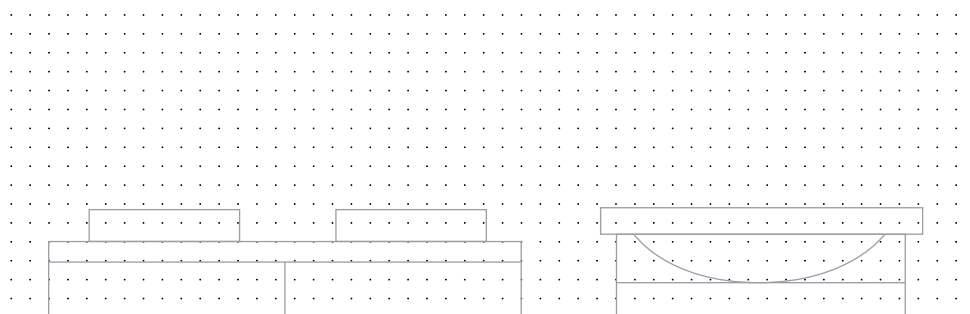

Firmenanschrift: _____
_____
_____

Bestellnummer: _____
Datum: _____
Bearbeiter: _____

Lichtspiegel variabel

Sensor-Steuerung – VIN

☐ mit Sensor-Steuerung*

1. ☐ LS7109Z
   (ohne Waschplatzbeleuchtung)
2. ☐ LS7119Z
   (mit Waschplatzbeleuchtung)

☐ Sensor-Position*

1. ☐ unten rechts
2. ☐ unten links

*Bitte beachten: wird der Lichtspiegel über eine Vormauerung gebaut, bitte einen Mindestabstand von 50 mm zur Bedienung des Sensors einhalten!

Intelligente Lichtsteuerung – VIOLA

☐ mit intelligenter Lichtsteuerung:

1. ☐ LS8009Z
   (ohne Waschplatzbeleuchtung)
2. ☐ LS8019Z
   (mit Waschplatzbeleuchtung)

☐ mit intelligenter Lichtsteuerung und Bluetooth Sound-Option:

1. ☐ LS8029Z
   (ohne Waschplatzbeleuchtung)
2. ☐ LS8039Z
   (mit Waschplatzbeleuchtung)

☐ Steuereinheit ZB7009Z:
(für intelligente Lichtsteuerung)

Bitte beachten: innerhalb eines Badezimmers wird insgesamt nur eine Steuereinheit benötigt!

Wird eine Steuereinheit benötigt?

☐ ja ☐ nein → bereits bei einem anderem Möbel mitbestellt.

Breite

☐ genaue Breite: _____ mm
(von 600 mm - 2000 mm)

Lichtfelder

☐ werden Lichtfelder gewünscht:

1. ☐ nein
2. ☐ ja

i Die Lichtfelder können optisch unabhängig oder passend zu Waschtisch/Konsole/Unterbau positioniert werden. Bitte dazu Sanipa Preisliste 2020 / Seite 227 beachten!

Anzahl der Lichtfelder: