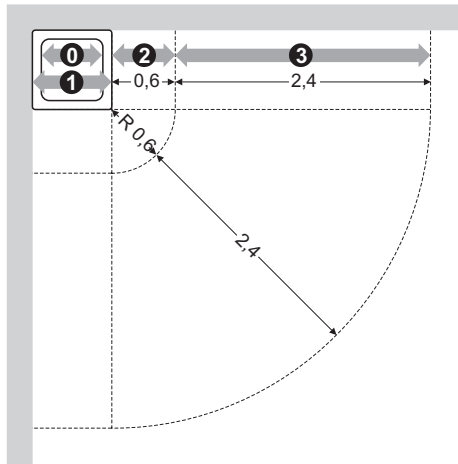

Schutzbereich nach VDE 0100 Teil 701

Bereichseinteilung bei Räumen mit Duschwanne

- ① Bereich 0
- ① Bereich 1
- ② Bereich 2
- ③ Bereich 3

Maße in m

Bereichseinteilung bei Räumen mit Badewanne